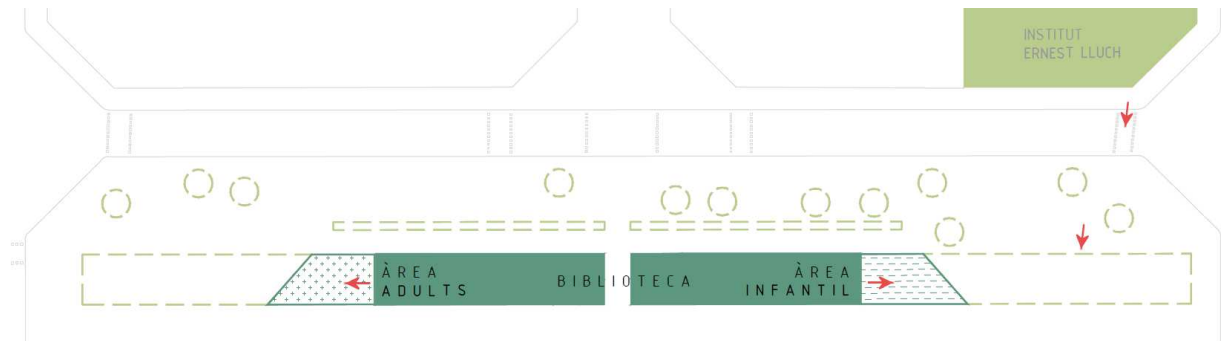

OBJECTIU 2

ZONES D'ESTADA A L'OMBRA

zona d'estada   espai exterior de lectura   espai exterior de lectura   zona d'estada alumnes institut   elements de protecció per preservar la biblioteca