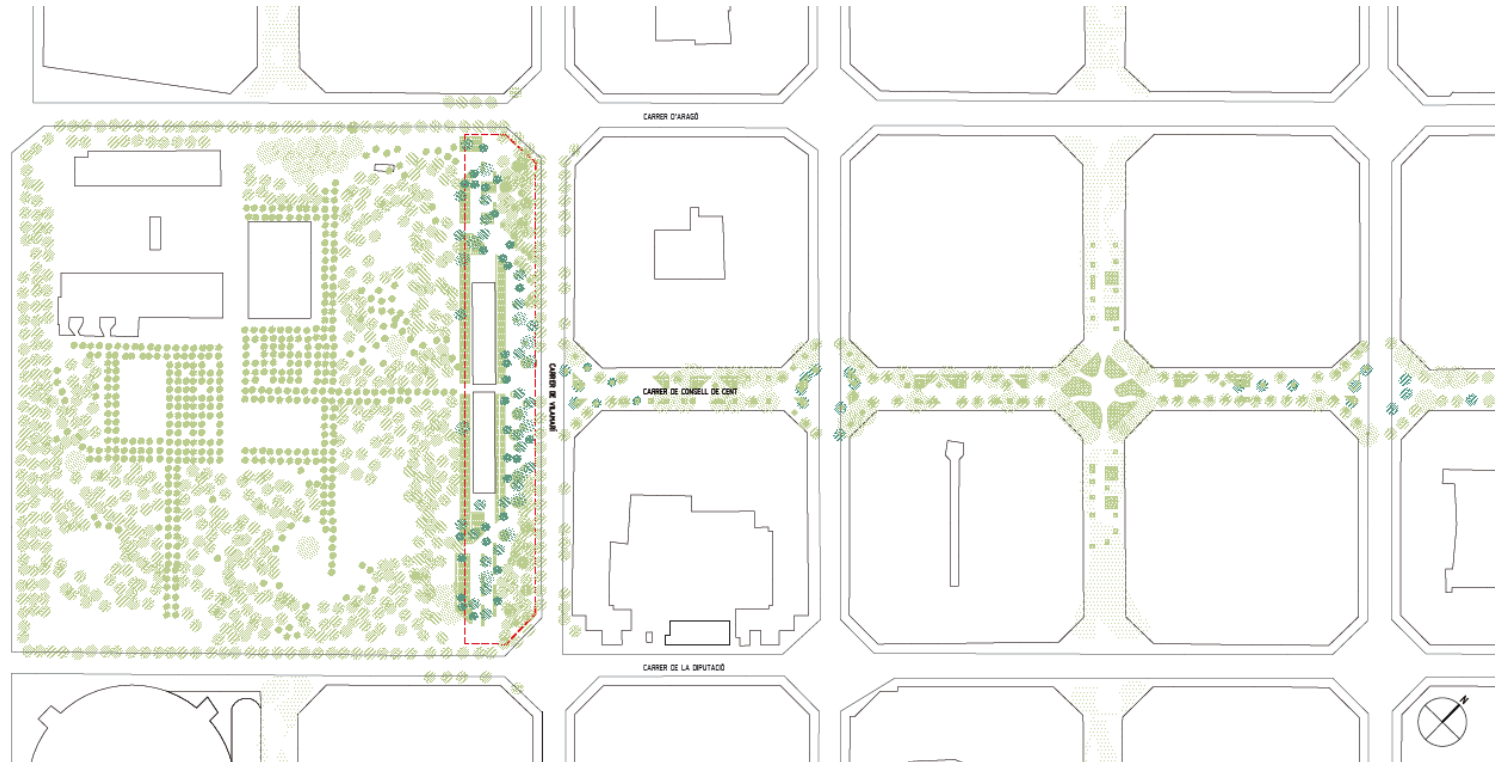

## NOVA REALITAT: EIX VERD

Amb l'aparició del nou eix verd del carrer Consell de Cent, el parc Joan Miró es converteix en un pol d'atracció al final de l'eix.

Aquesta nova realitat implica la **TRANSFORMACIÓ** dels entorns de la biblioteca per convertir-los en la porta principal d'entrada al parc.

a escala de **CIUTAT** :  
zona de transició entre el  
nou eix verd del carrer  
Consell de Cent i el parc

a escala de **BARRI** :  
punt de trobada i de referència de  
la Nova Esquerra de l'Eixample,  
un gran vestibul exterior de la  
Biblioteca Joan Miró