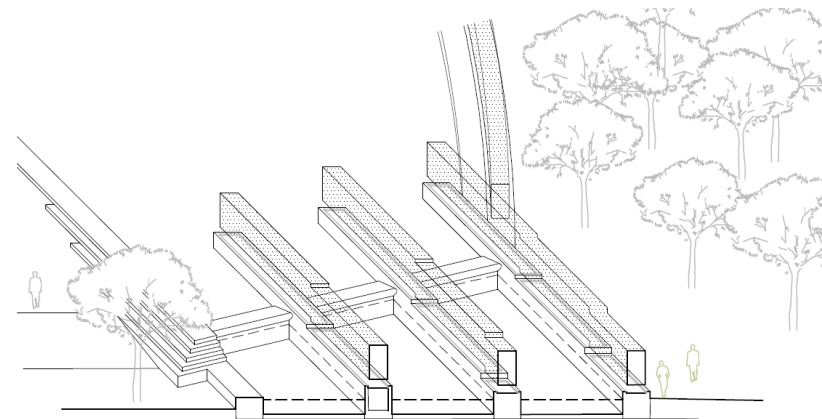

a escala del **LLOC** :  
la proposta parteix de **2 objectius**:  
• obrir connexions generoses  
entre el carrer Vilamarí i el parc  
• incorporar zones d'estada a  
l'ombra

Projecte millora entorns biblioteca Joan Miró - juny 2022

## ÀMBIT D'ACTUACIÓ: ENTORNS BIBLIOTECA JOAN MIRÓ

**SUPERFÍCIE: 8.287M2**

carrer Vilamarí

## ESTAT ACTUAL

- ① LÀMINA D'AIGUA: DOBLE FUNCIÓ:
  - IMPEDIR L'ENTRADA AL PARC
  - PROTEGIR LA BIBLIOTECA
- ② TANCA DE XIPRERS: BARRERA VISUAL
- ③ ACCESSOS: 1 CENTRAL + 2 EXTREMS