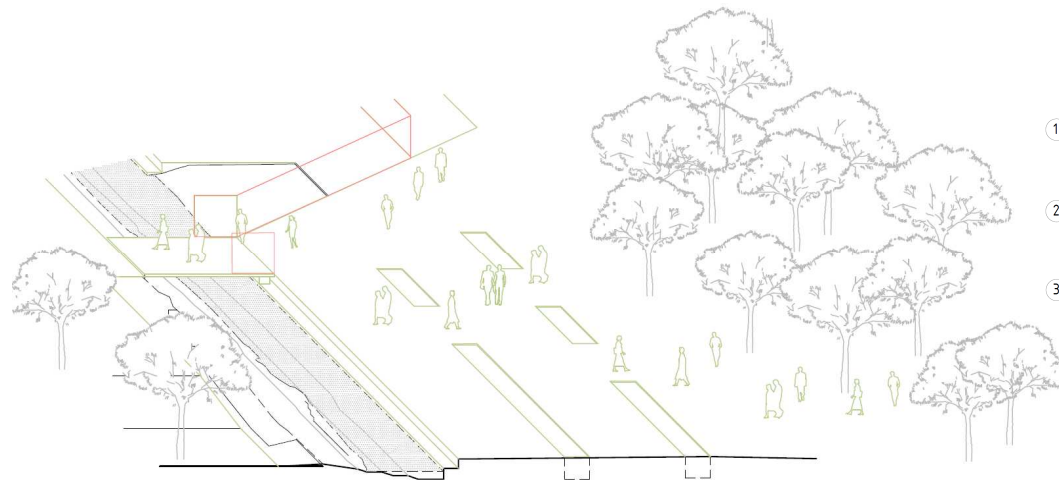

1. 1 LÀMINA D'AIGUA NATURALITZADA AL COSTAT PARC
2. 2 TANCA DE XIPRERS ES CONVERTEIX EN PARTERRESPER CONECTAR VISUALMENT EL CARRER I EL PARC
3. 3 ACCESSOS: S'INCORPOREN 2 NOUS ACCESSOS PERMETRE CIRCULACIONS GENEROSES