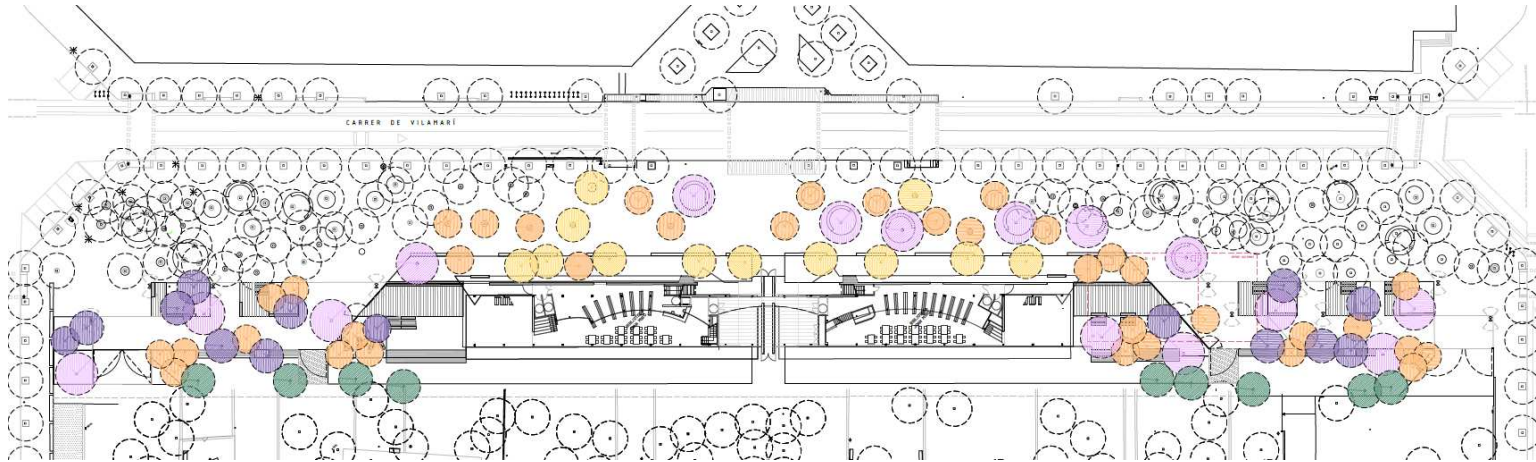

## PROPOSTA

- CONTINUITAT : tria d'espècies previstes a les noves places de les superilles.
- Aportació de COLOR: espècies de fulla caduca i amb flor