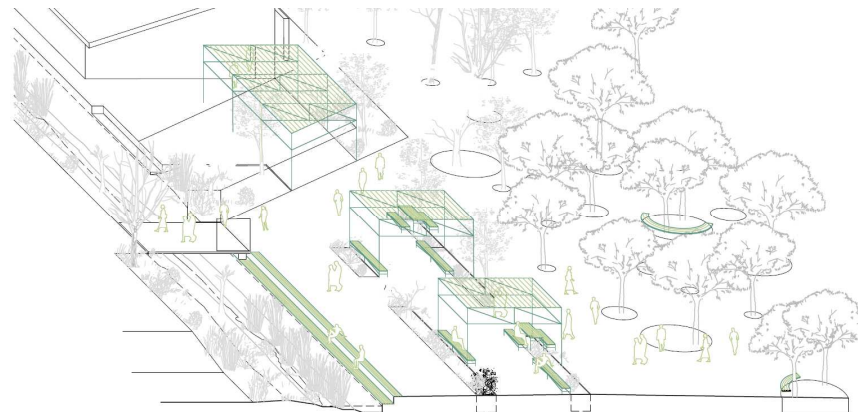

Nou arbrat i pèrgoles per assegurar l'ombra durant totes les èpoques de l'any
Mobiliari urbà : taules, bancs, grades, enllumenat