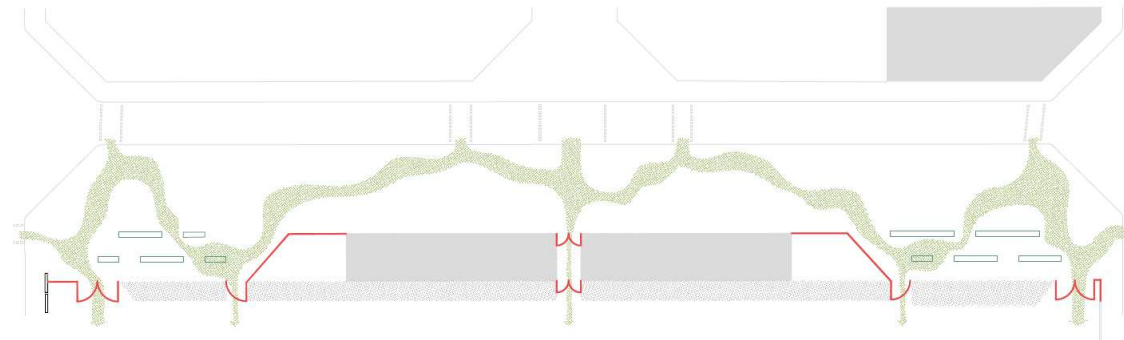

## ESTAT ACTUAL

- ① LÀMINA D'AIGUA: DOBLE FUNCIÓ:
  - IMPEDIR L'ENTRADA AL PARC
  - PROTEGIR LA BIBLIOTECA
- ② TANCA DE XIPRERS: BARRERA VISUAL
- ③ ACCESSOS: 1 CENTRAL + 2 EXTREMS

### Actuacions inicials de MILLORA :

Per evitar espais insegurs i permetre permeabilitat visual s'elimina la tanca de xiprers  
Per dotar de connexions generoses i ampliar l'espai públic es redueix la superfície ocupada pel llac

### CONNEXIONS

- 1 LÀMINA D'AIGUA NATURALITZADA AL COSTAT PARC
- 2 TANCA DE XIPRERS ES CONVERTEIX EN PARTERRESPER CONECTAR VISUALMENT EL CARRER I EL PARC
- 3 ACCESSOS: S'INCORPOREN 2 NOUS ACCESSOS PERMETRE CIRCULACIONS GENEROSES