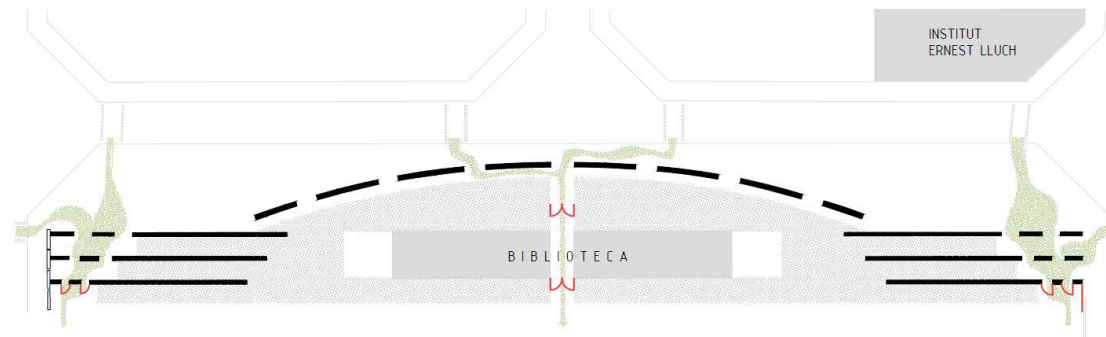

## ÀMBIT D'ACTUACIÓ: ENTORNS BIBLIOTECA JOAN MIRÓ

**SUPERFÍCIE: 8.287M2**

carrer Vilamarí

## ESTAT ACTUAL

- ① LÀMINA D'AIGUA: DOBLE FUNCIÓ:
  - IMPEDIR L'ENTRADA AL PARC
  - PROTEGIR LA BIBLIOTECA
- ② TANCA DE XIPRERS: BARRERA VISUAL
- ③ ACCESSOS: 1 CENTRAL + 2 EXTREMS

### Actuacions inicials de MILLORA :

Per evitar espais insegurs i permetre permeabilitat visual s'elimina la tanca de xiprers  
Per dotar de connexions generoses i ampliar l'espai públic es redueix la superfície ocupada pel llac