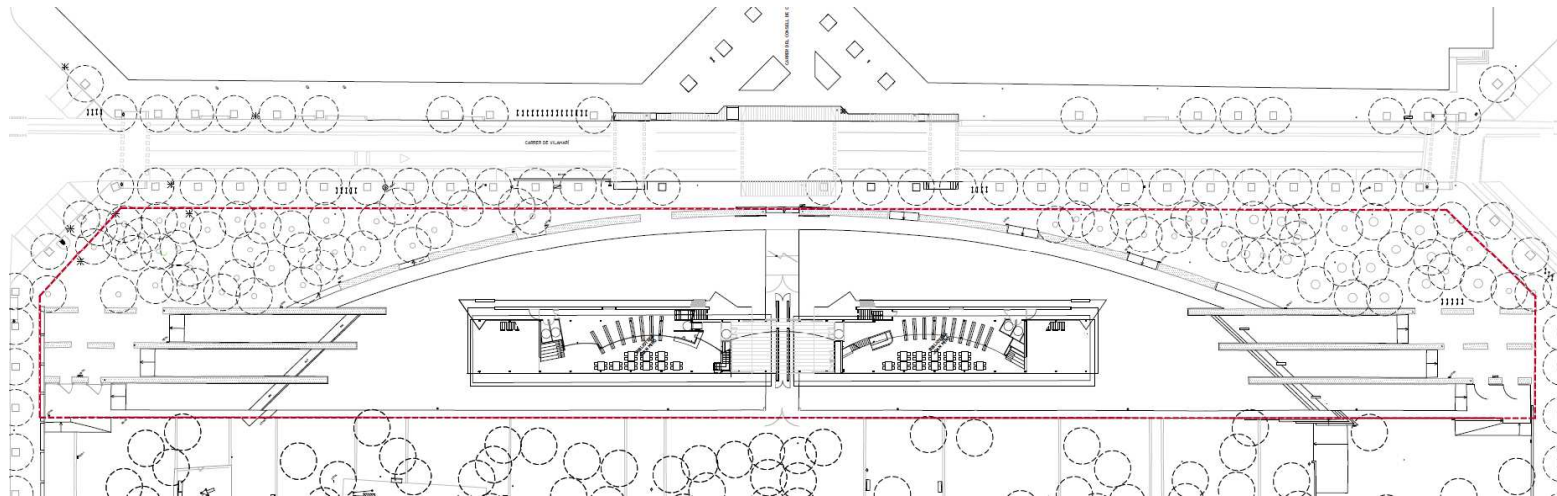

a escala del **LLOC** :  
la proposta parteix de **2 objectius**:  
• obrir connexions generoses  
entre el carrer Vilamarí i el parc  
• incorporar zones d'estada a  
l'ombra

Projecte millora entorns biblioteca Joan Miró - juny 2022

## ÀMBIT D'ACTUACIÓ: ENTORNS BIBLIOTECA JOAN MIRÓ

**SUPERFÍCIE: 8.287M2**

carrer Vilamarí