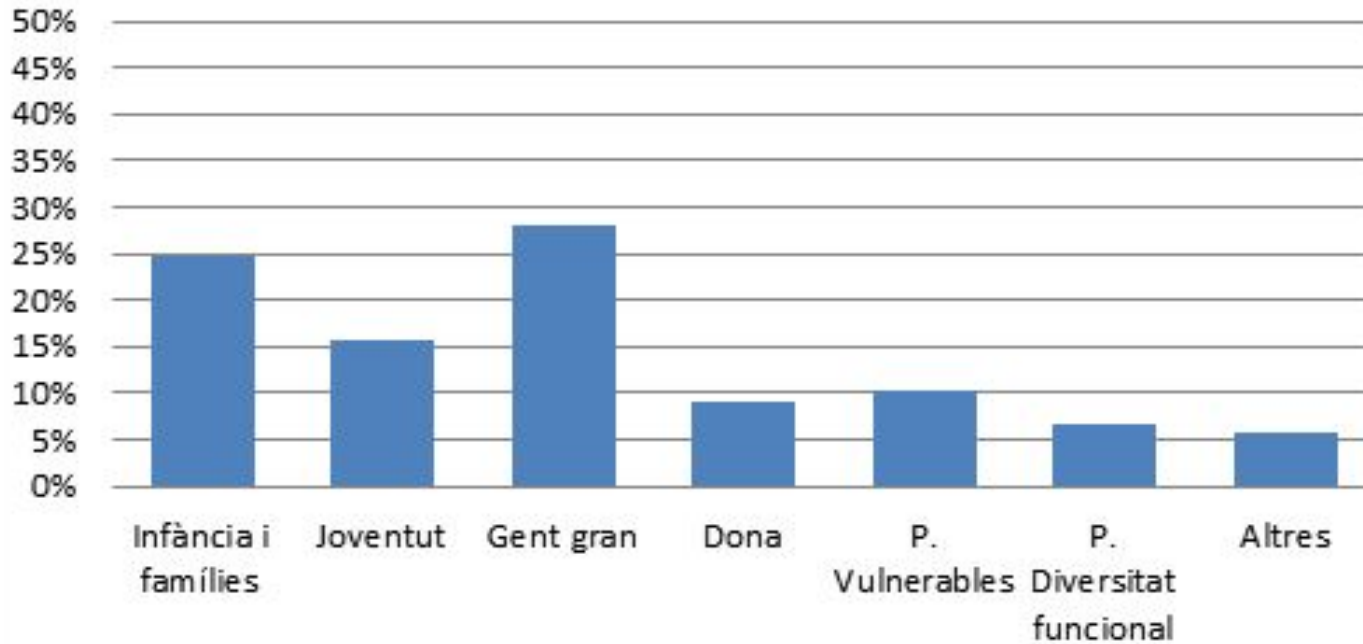

PLA D'EQUIPMENTS DE LA ZONA CENTRE DE SANTS-MONTJUÏC
Hostafrancs, Sants, Sants- Badal, la Bordeta i la Font de la Guatlà

Districte de
Sants-Montjuïc

Ajuntament de
Barcelona

quins equipaments volem?

Per a quins perfils de població creus que es necessiten equipaments?

quins equipaments volem?

Per a quins perfils de població creus que es necessiten equipaments?

Hostafrancs:

Gent gran

Sants:

Gent gran

Font de la Guatlla:

Infància i famílies