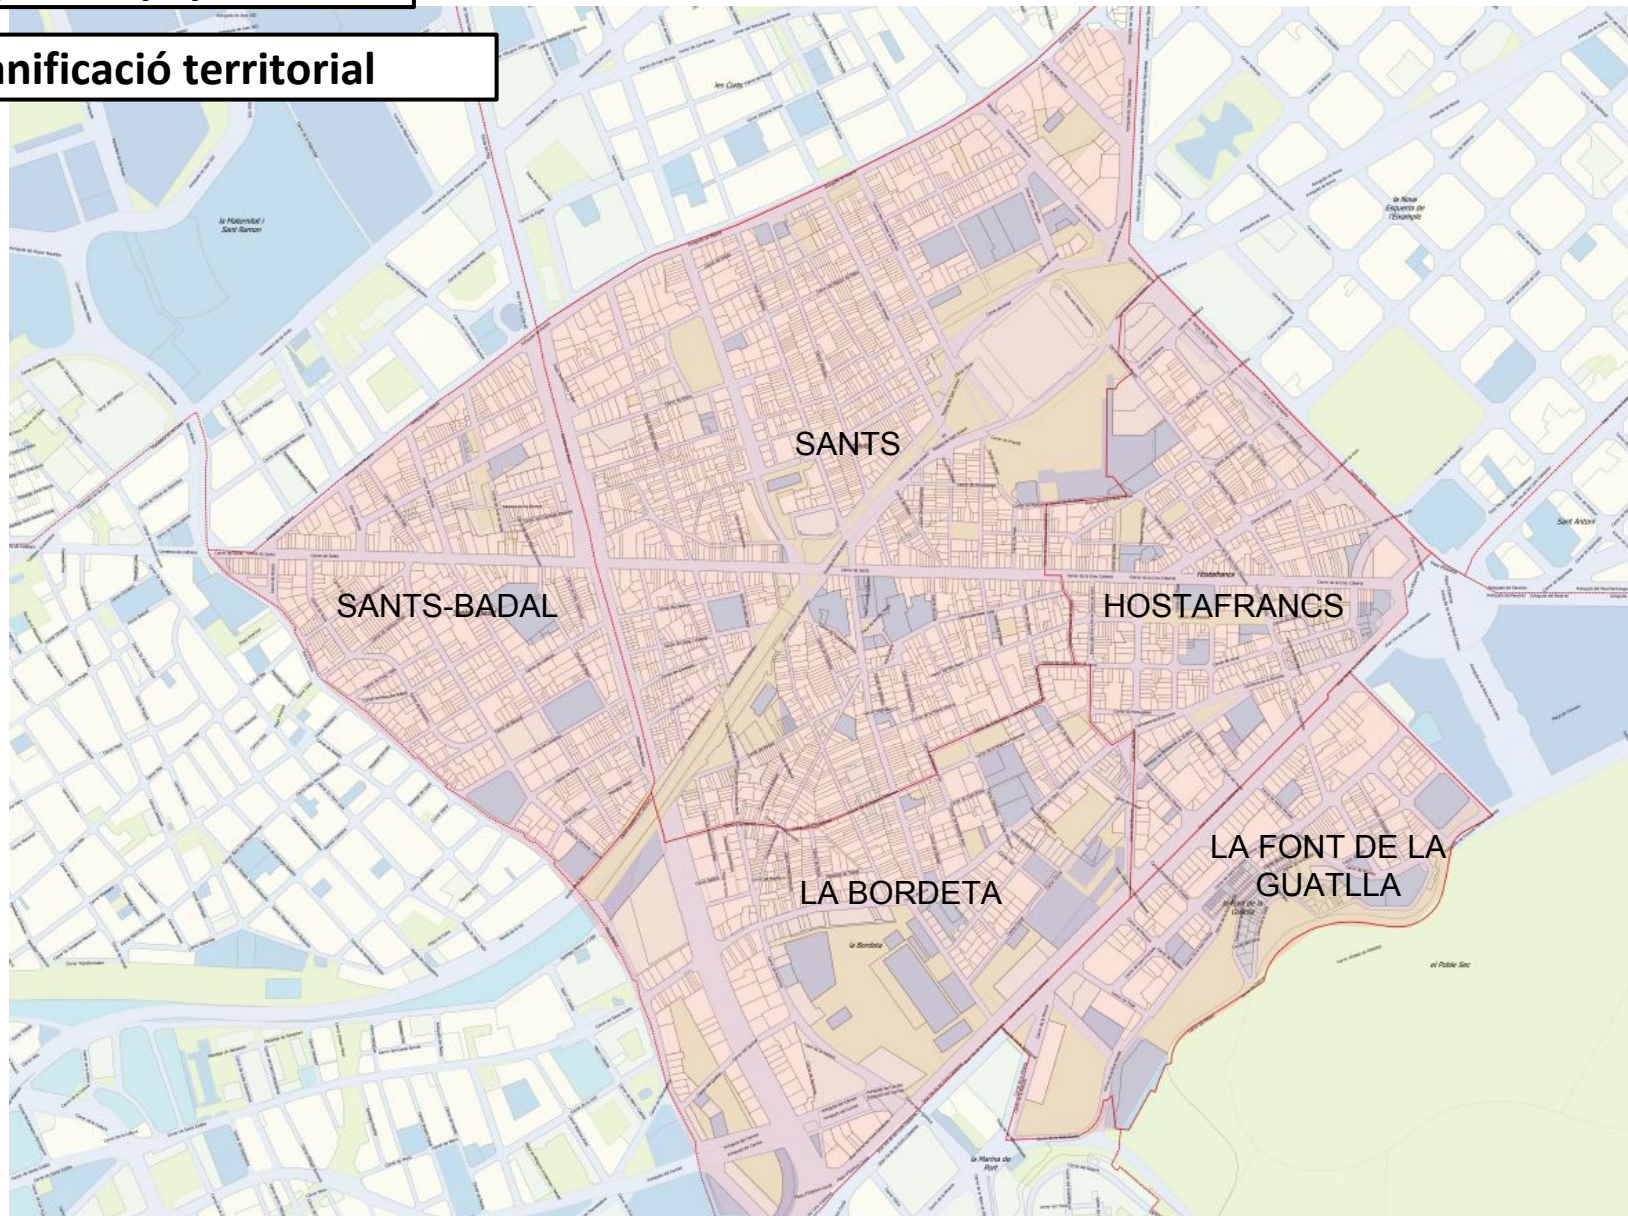

el pla d'equipaments

planificació territorial

PLA D'EQUIPAMENTS DE LA ZONA CENTRE DE SANTS-MONTJUÏC
Hostafrancs, Sants, Sants- Badal, la Bordeta i la Font de la Guatlla

Districte de
Sants-Montjuïc

Ajuntament de
Barcelona