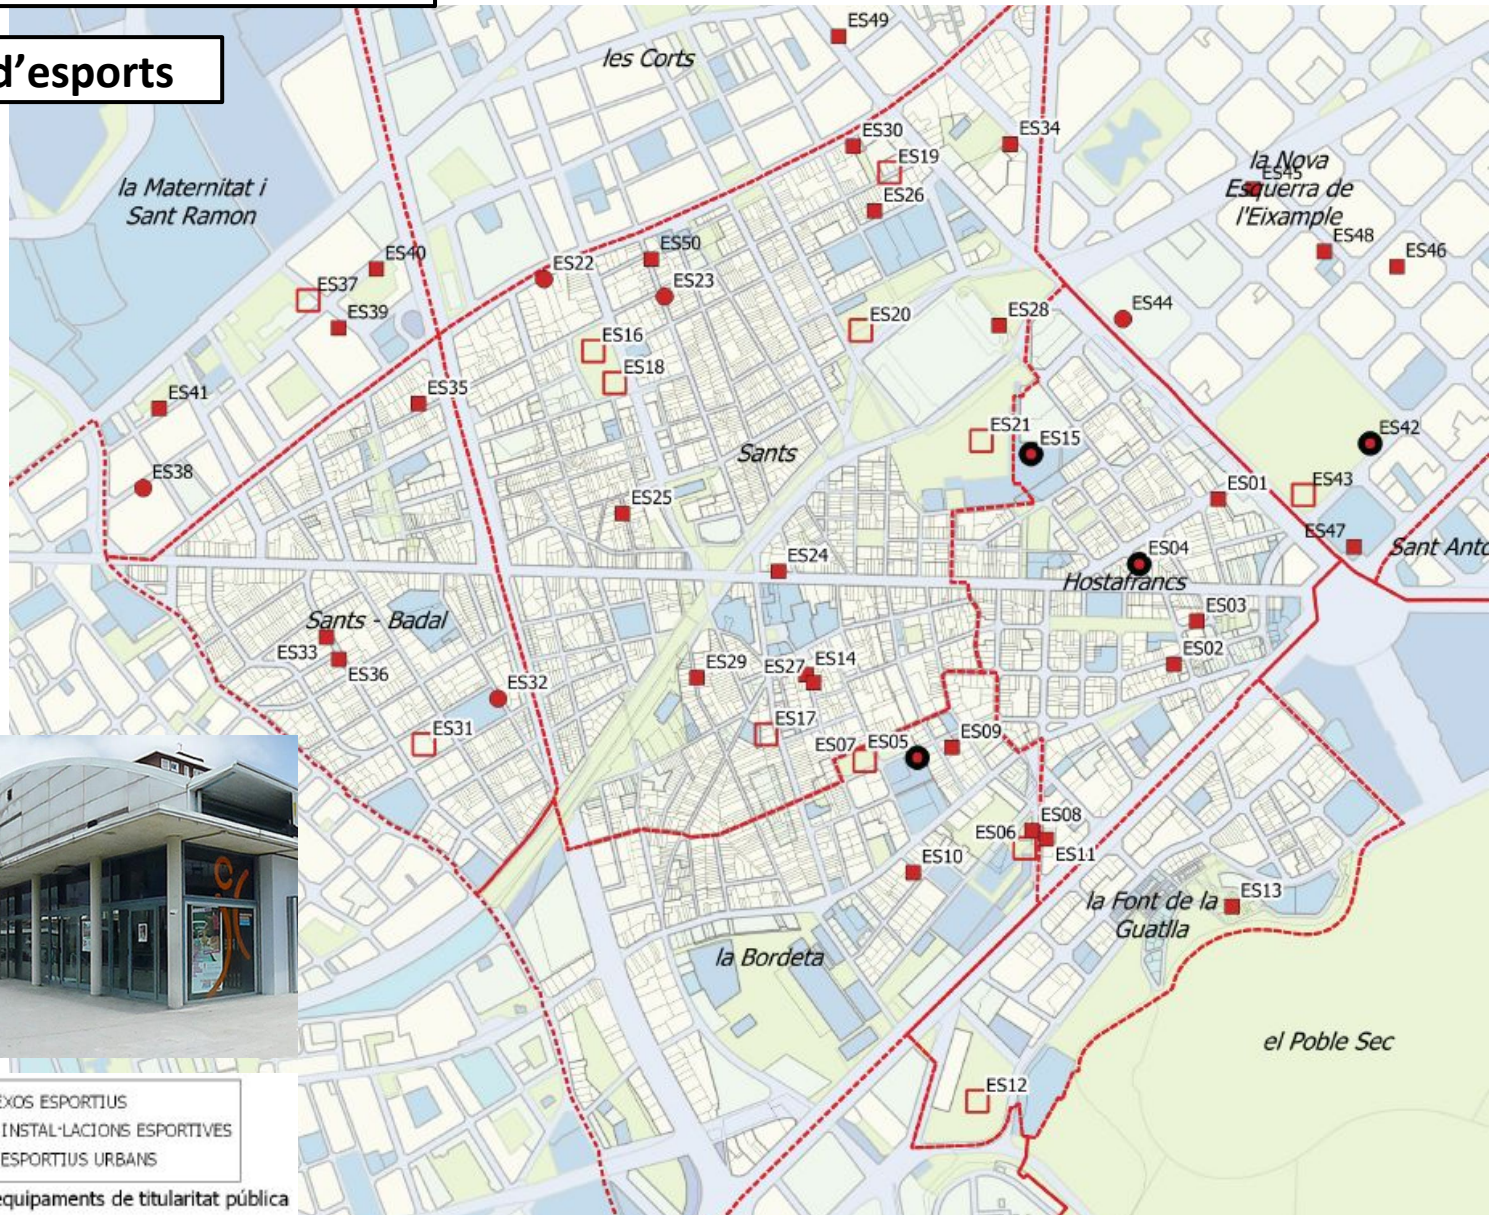

PLA D'EQUIPAMENTS DE LA ZONA CENTRE DE SANTS-MONTJUÏC
Hostafrancs, Sants, Sants- Badal, la Bordeta i la Font de la Guatlla

Districte de
Sants-Montjuïc

Ajuntament de
Barcelona

quins equipaments tenim?

àmbit d'esports