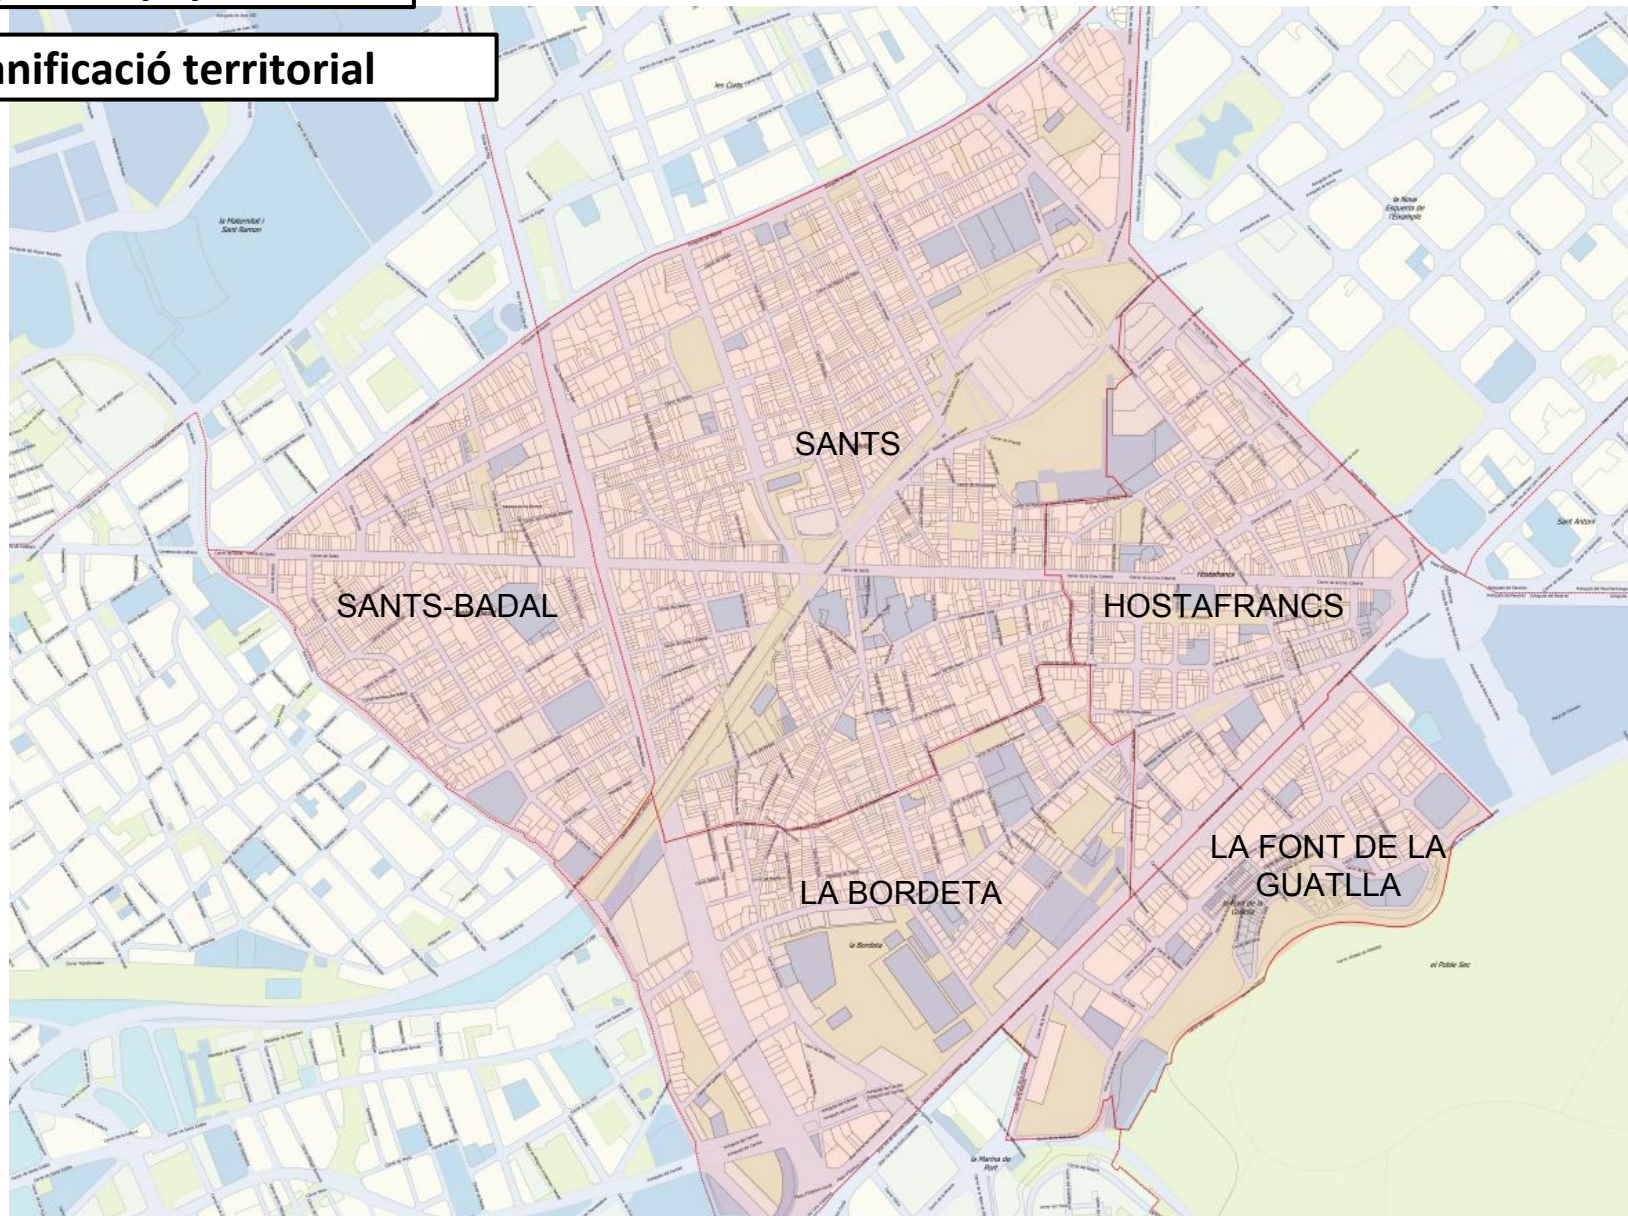

el pla d'equipaments

planificació territorial

PLA D'EQUIPAMENTS DE LA ZONA CENTRE DE SANTS-MONTJUÏC
Hostafrancs, Sants, Sants- Badal, la Bordeta i la Font de la Guatlle

Districte de
Sants-Montjuïc

Ajuntament de
Barcelona