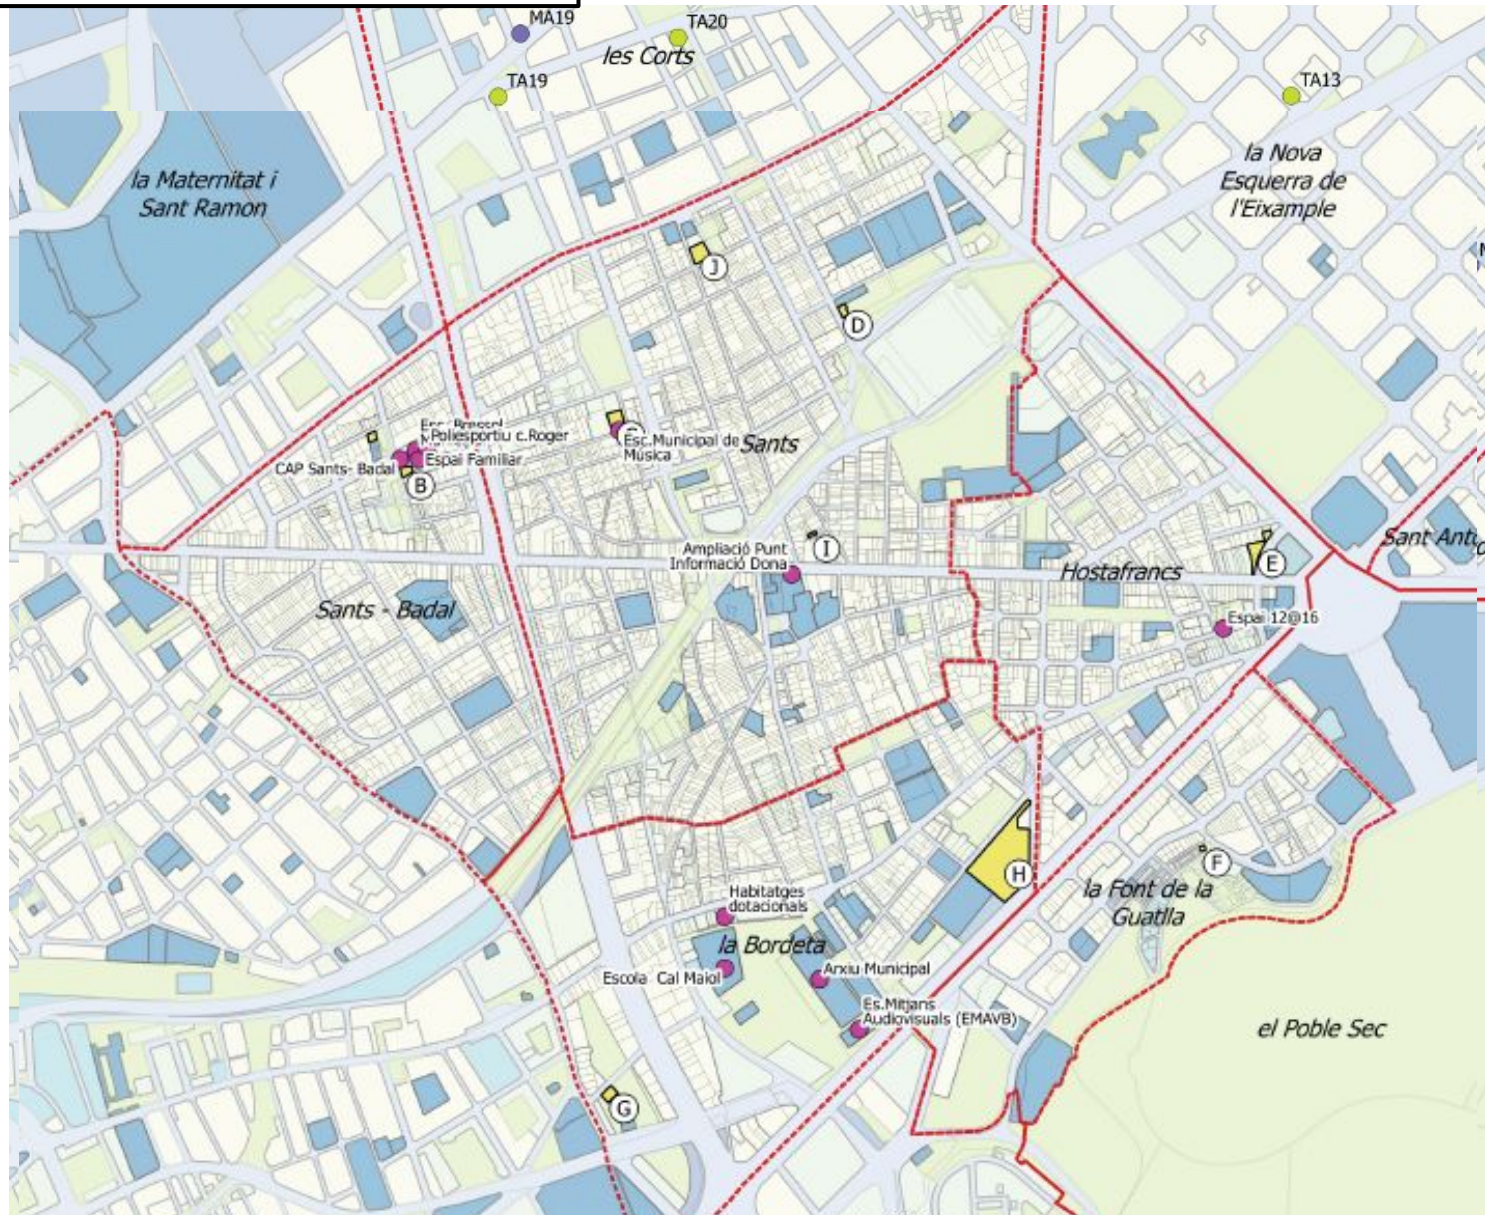

amb quins recursos comptem?

PLA D'EQUIPMENTS DE LA ZONA CENTRE DE SANTS-MONTJUÏC
Hostafrancs, Sants, Sants- Badal, la Bordeta i la Font de la Guatlla

Districte de
Sants-Montjuïc

Ajuntament de
Barcelona