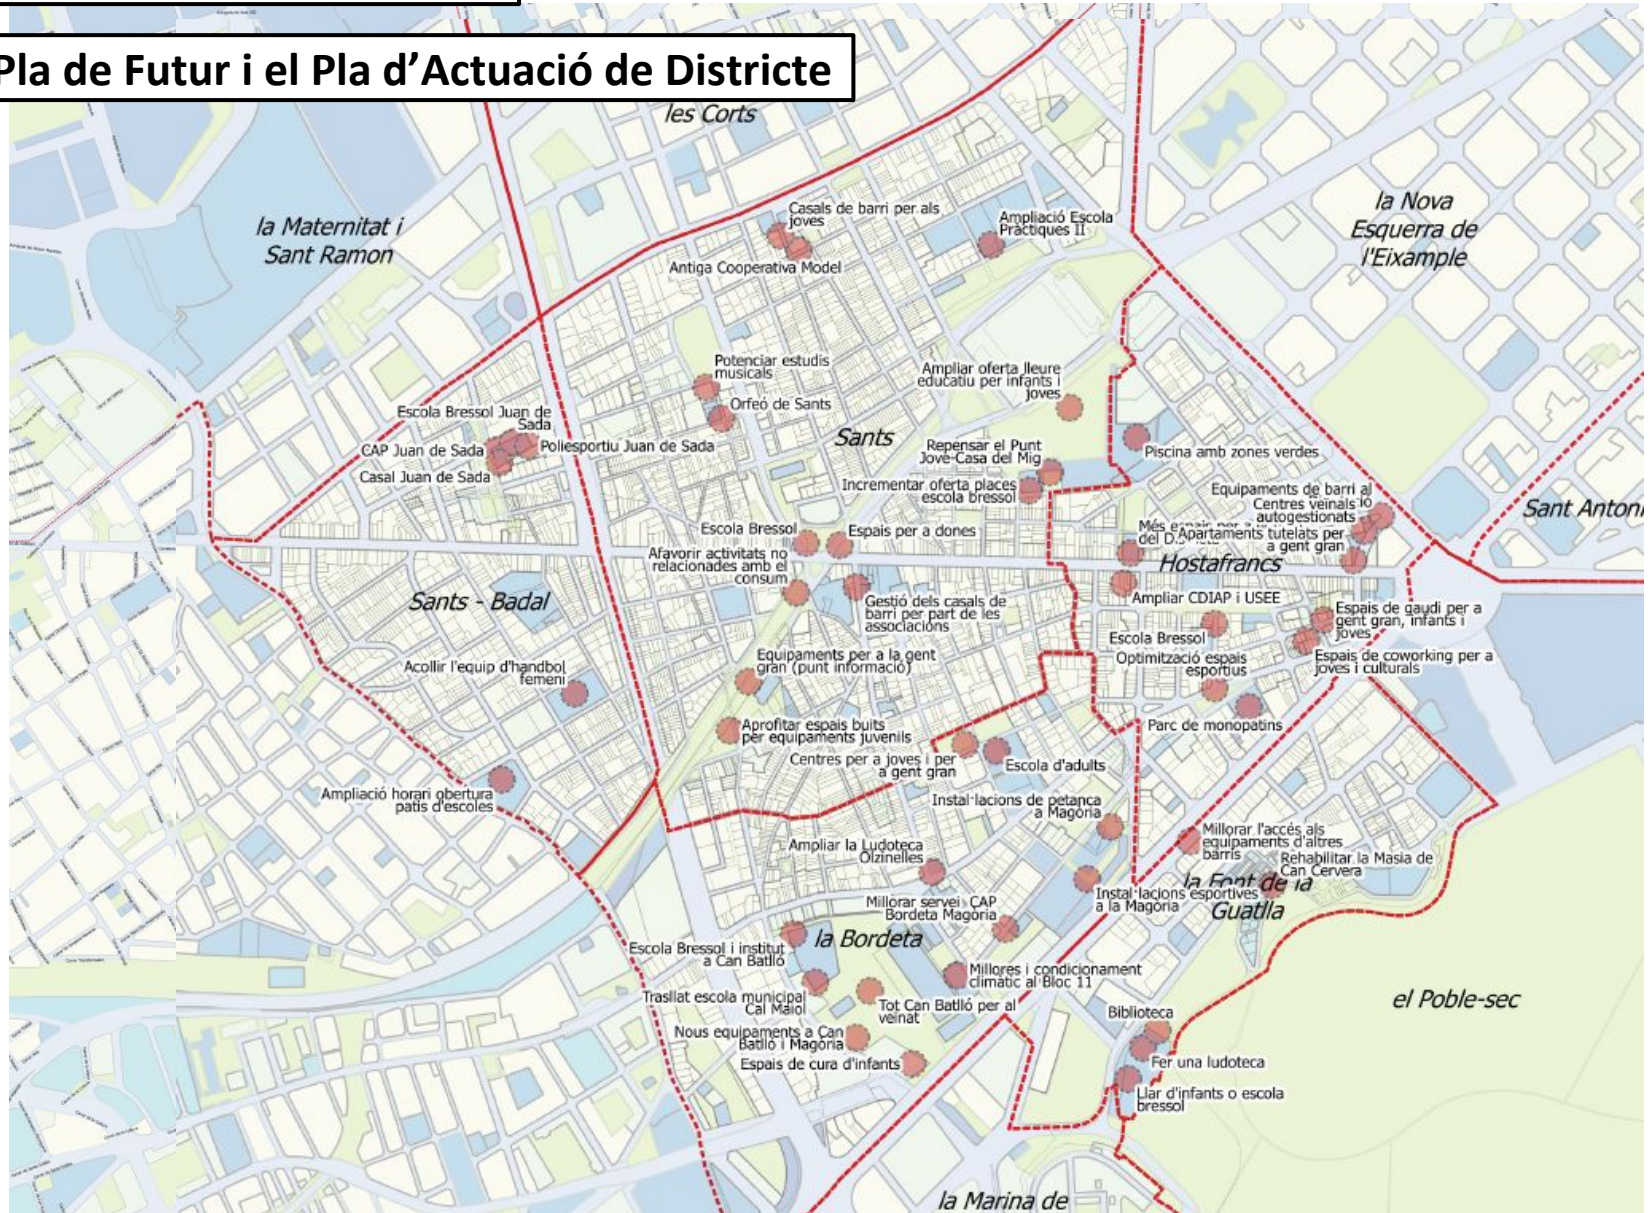

quins equipaments volem?

El Pla de Futur i el Pla d'Actuació de Districte

PLA D'EQUIPAMENTS DE LA ZONA CENTRE DE SANTS-MONTJUÏC
Hostafrancs, Sants, Sants- Badal, la Bordeta i la Font de la Guatlà

Districte de
Sants-Montjuïc

Ajuntament de
Barcelona