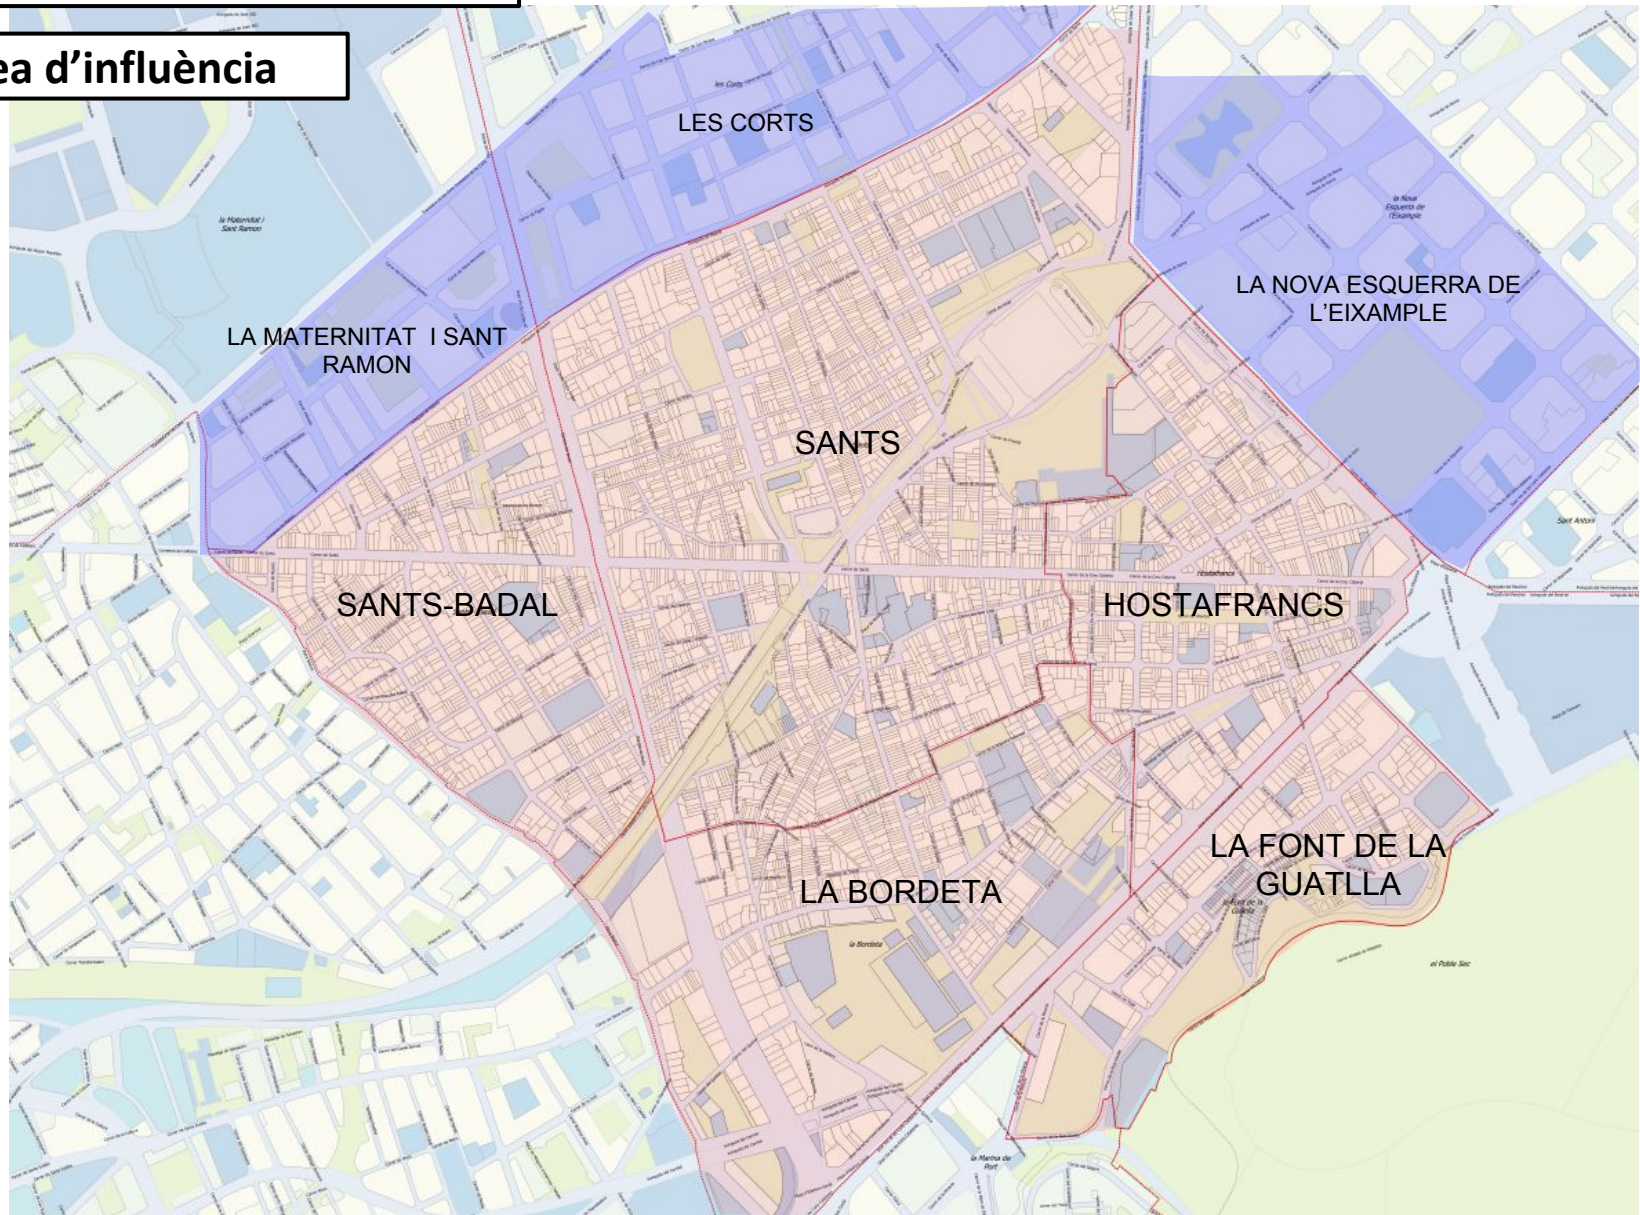

quins equipaments tenim?

àrea d'influència

PLA D'EQUIPMENTS DE LA ZONA CENTRE DE SANTS-MONTJUÏC
Hostafrancs, Sants, Sants- Badal, la Bordeta i la Font de la Guatl·la

Districte de
Sants-Montjuïc

Ajuntament de
Barcelona