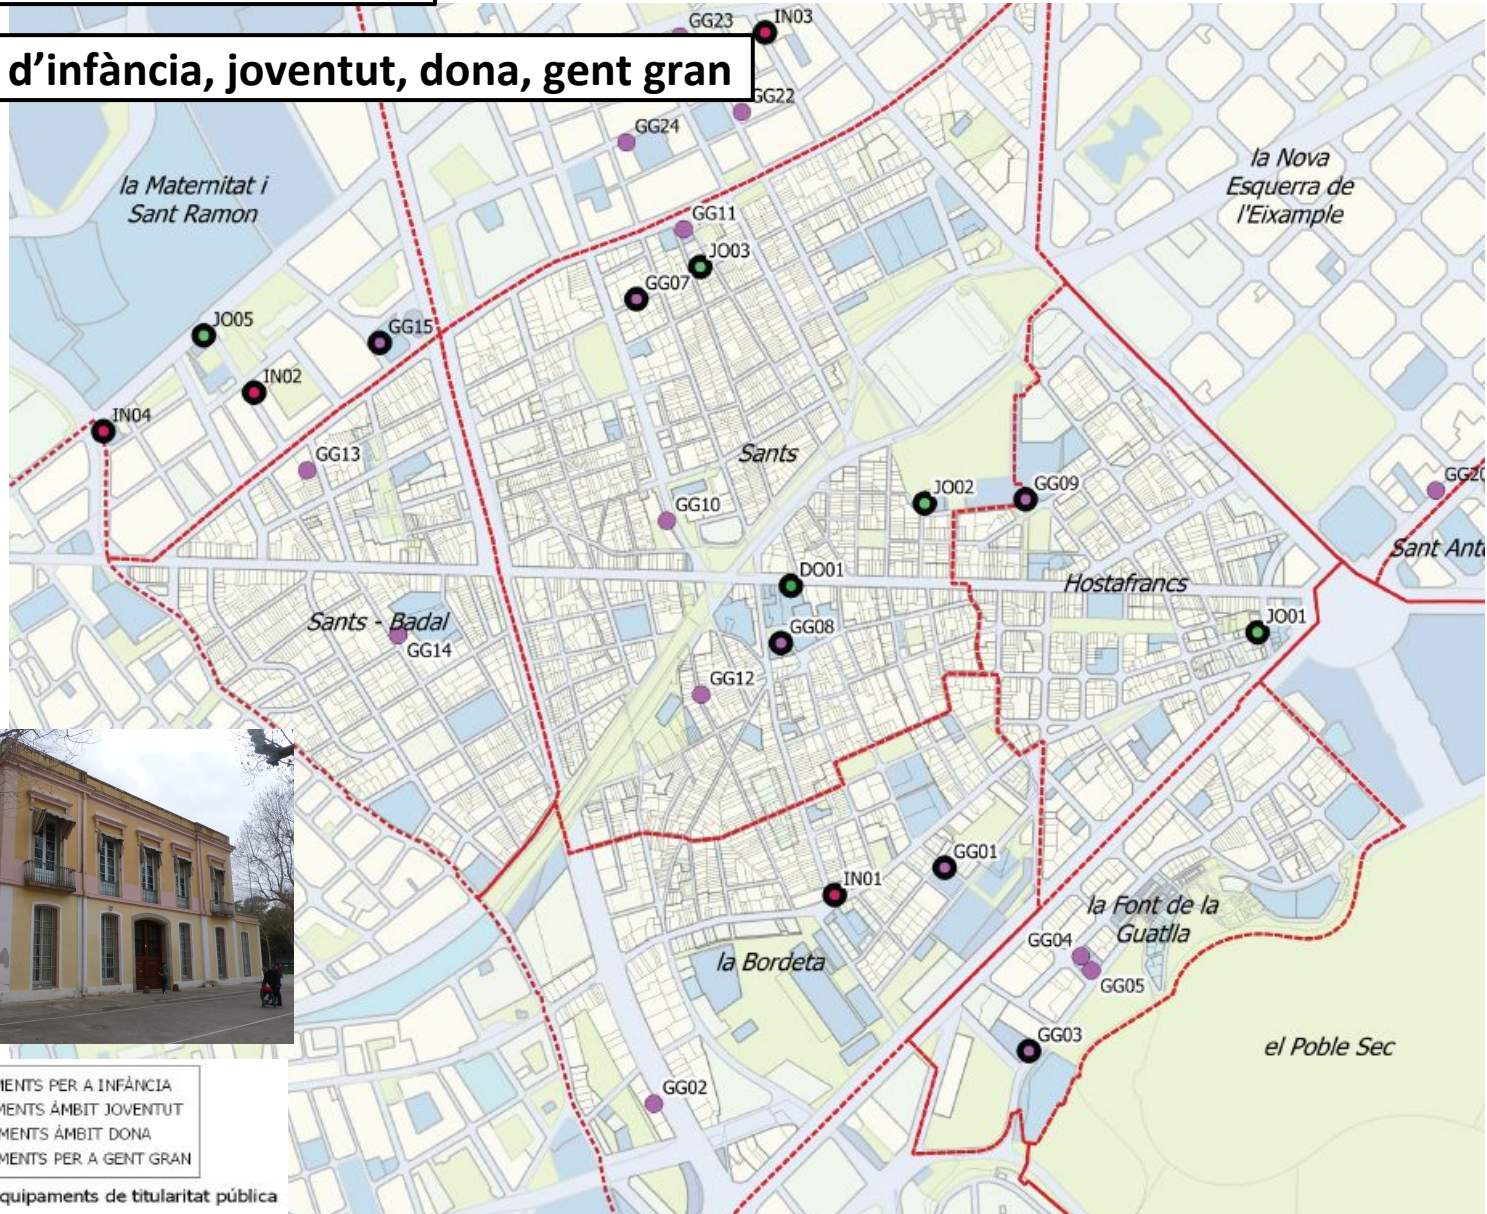

quins equipaments tenim?

àmbits d'infància, joventut, dona, gent gran

- IN: EQUIPAMENTS PER A INFÀNCIA
- JO: EQUIPAMENTS ÀMBIT JOVENTUT
- DO: EQUIPAMENTS ÀMBIT DONA
- GG: EQUIPAMENTS PER A GENT GRAN

en negra els equipaments de titularitat pública

PLA D'EQUIPAMENTS DE LA ZONA CENTRE DE SANTS-MONTJUÏC
Hostafrancs, Sants, Sants- Badal, la Bordeta i la Font de la Guatlla

Districte de
Sants-Montjuïc

Ajuntament de
Barcelona