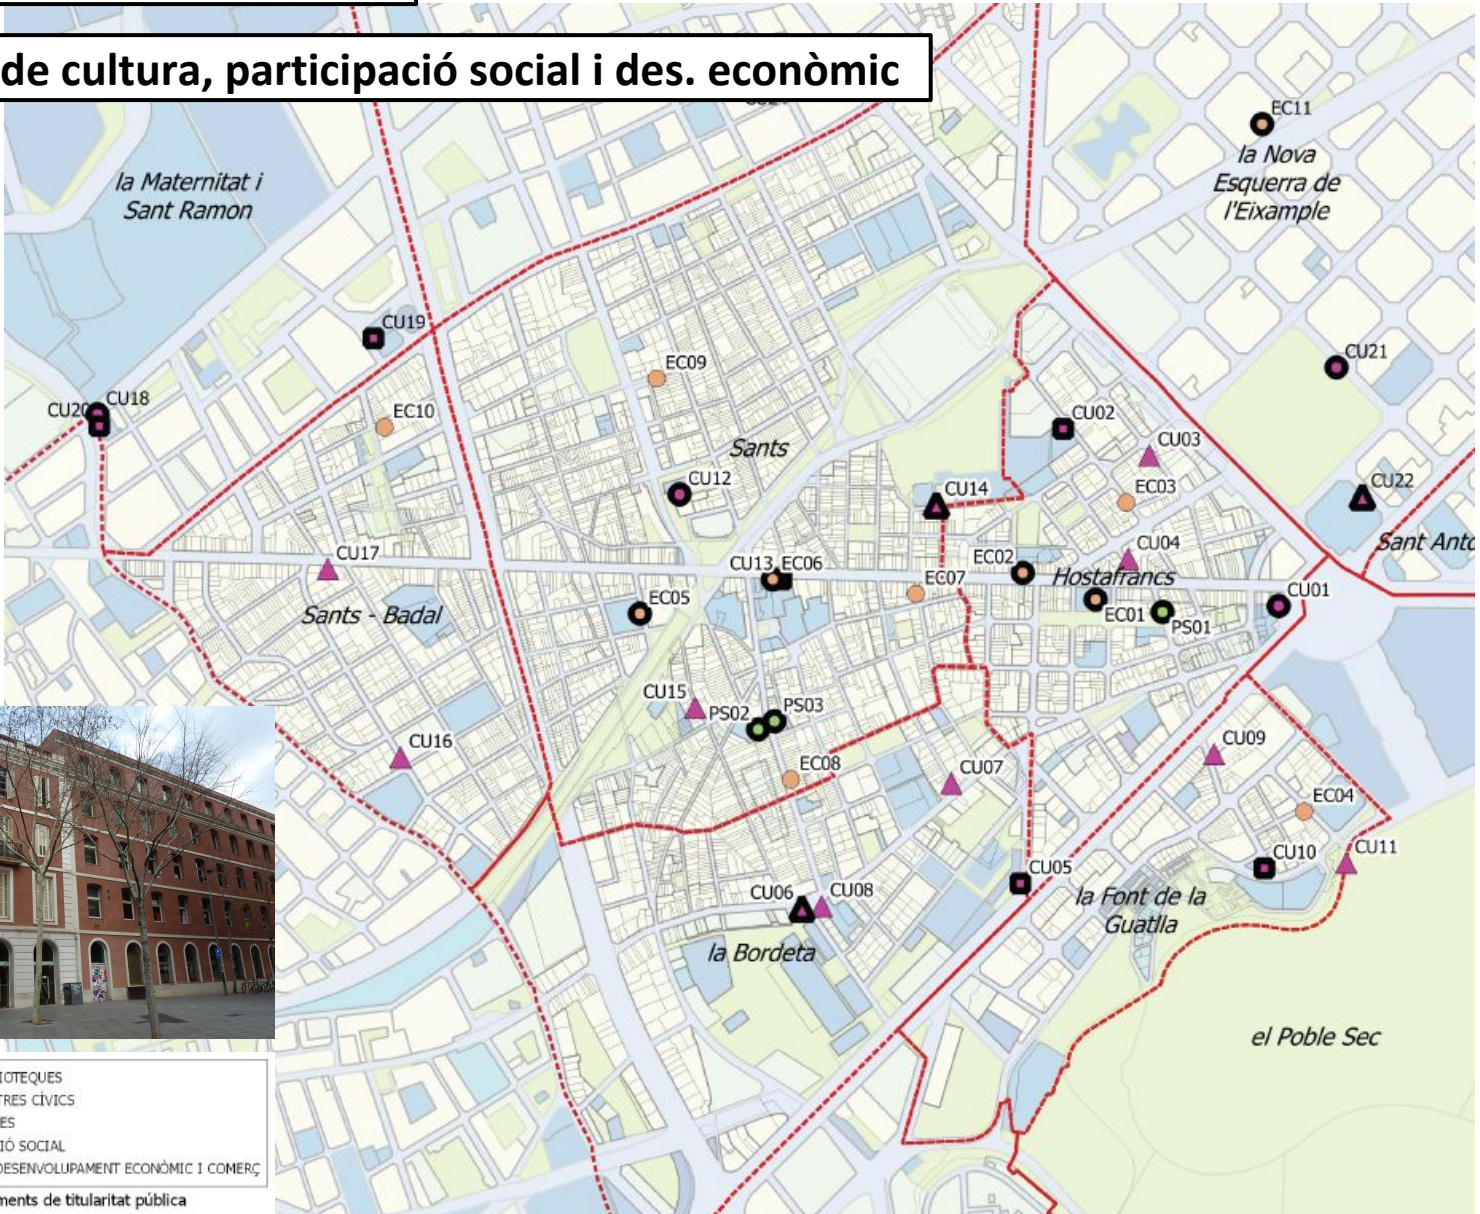

quins equipaments tenim?

àmbits de cultura, participació social i des. econòmic

- EQ. CULTURA: BIBLIOTEQUES
- EQ. CULTURA: CENTRES CÍVICS
- EQ. CULTURA: ALTRES
- EQ. DE PARTICIPACIÓ SOCIAL
- EQUIPAMENTS DE DESENVOLUPAMENT ECONÒMIC I COMERÇ

en negra els equipaments de titularitat pública

PLA D'EQUIPAMENTS DE LA ZONA CENTRE DE SANTS-MONTJUÏC
Hostafrancs, Sants, Sants- Badal, la Bordeta i la Font de la Guatlla

Districte de
Sants-Montjuïc

Ajuntament de
Barcelona