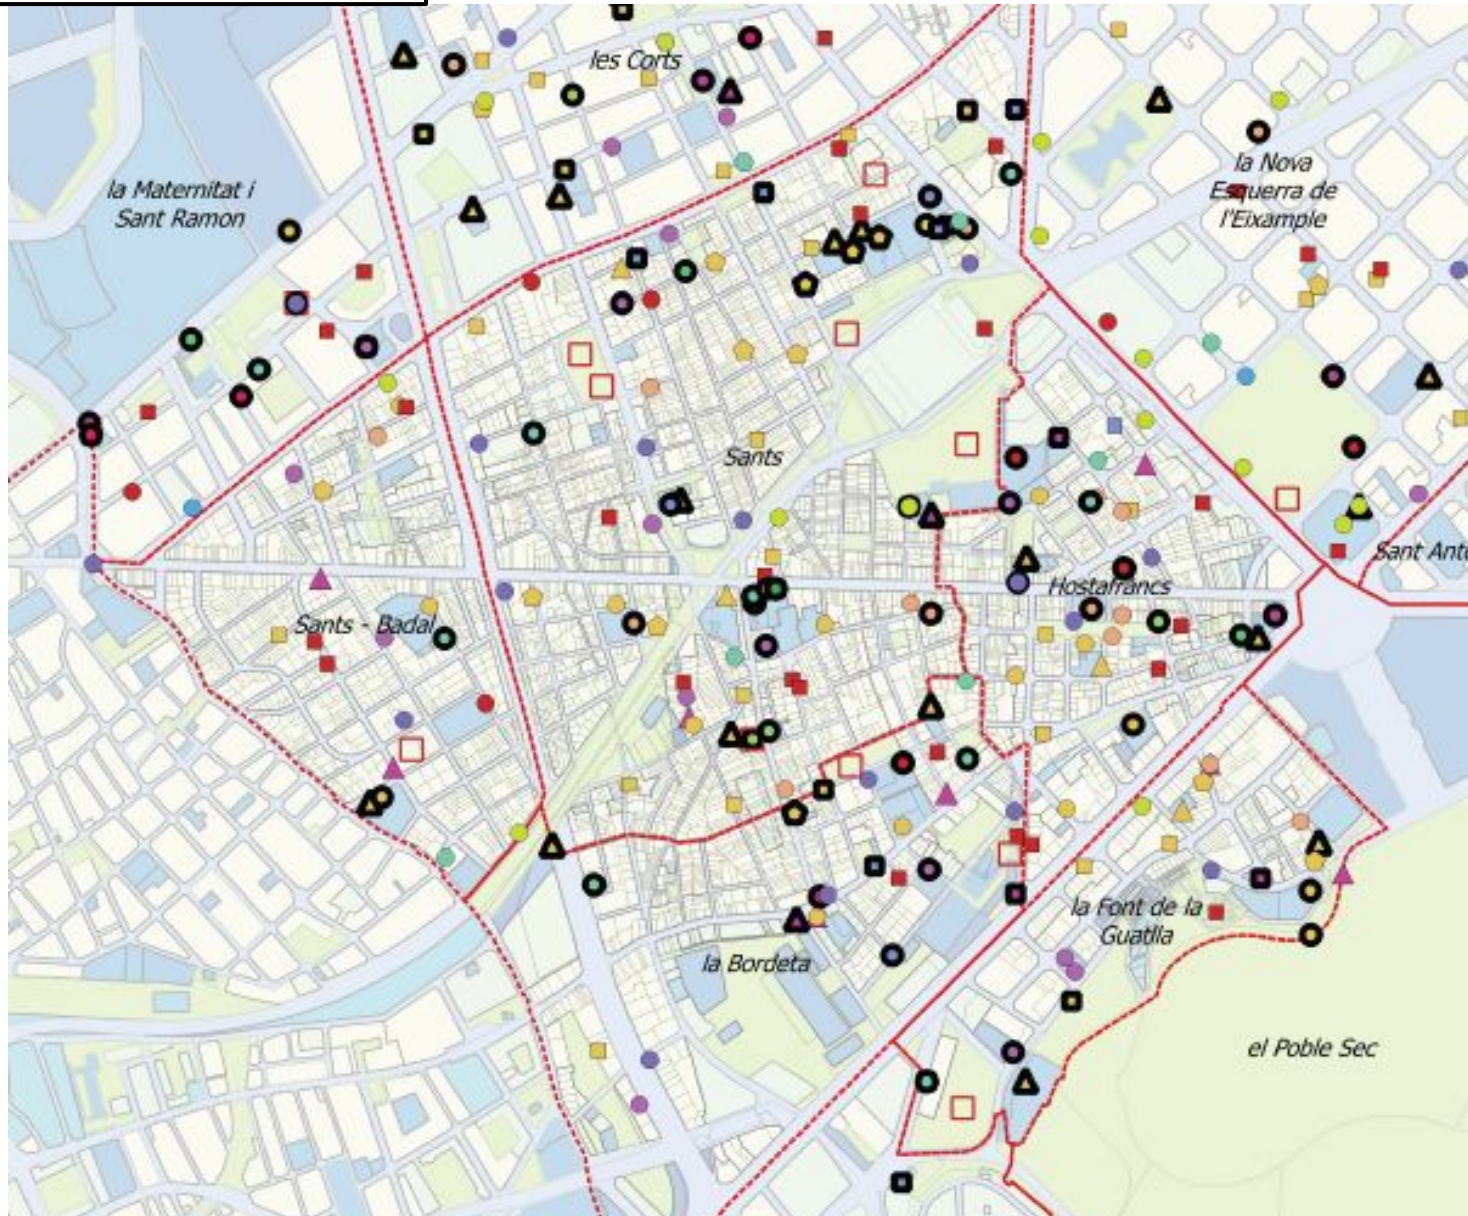

quins equipaments tenim?

PLA D'EQUIPMENTS DE LA ZONA CENTRE DE SANTS-MONTJUÏC
Hostafrancs, Sants, Sants- Badal, la Bordeta i la Font de la Guatlla

Districte de
Sants-Montjuïc

Ajuntament de
Barcelona