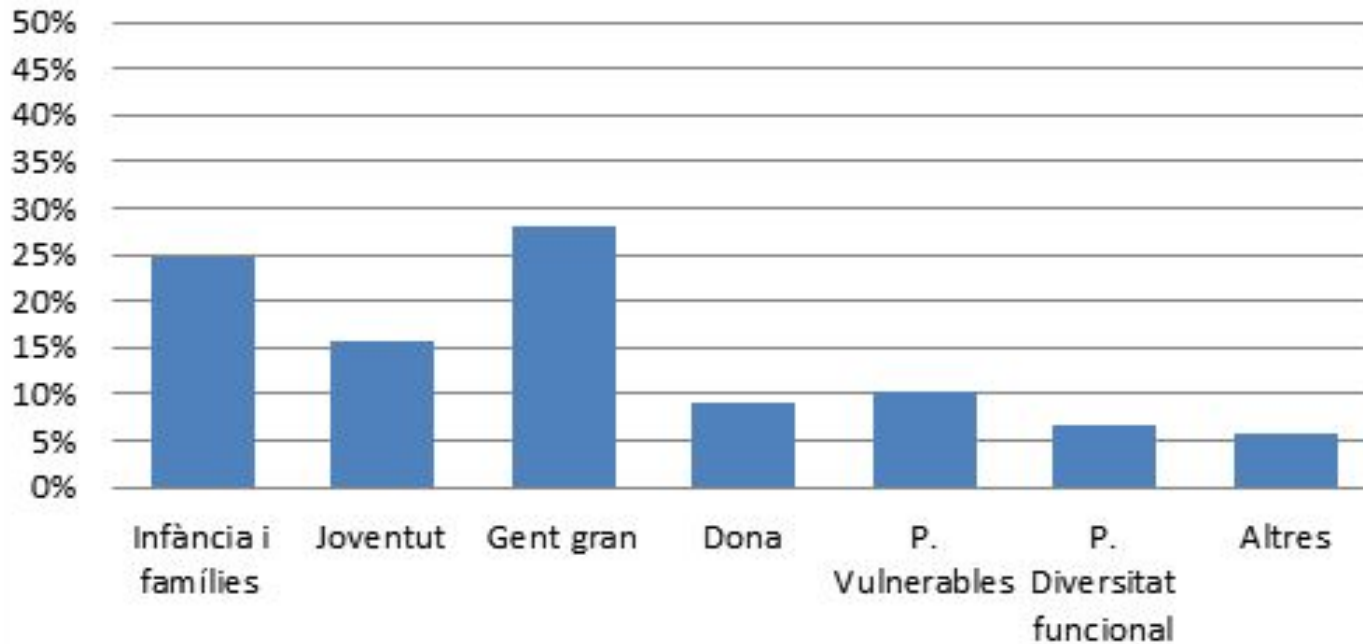

PLA D'EQUIPMENTS DE LA ZONA CENTRE DE SANTS-MONTJUÏC
Hostafrancs, Sants, Sants- Badal, la Bordeta i la Font de la Guatlà

Districte de
Sants-Montjuïc

Ajuntament de
Barcelona

quins equipaments volem?

Per a quins perfils de població creus que es necessiten equipaments?

quins equipaments volem?

Per a quins perfils de població creus que es necessiten equipaments?

Hostafrancs:

Gent gran

Sants:

Gent gran

Font de la Guatlla:

Infància i famílies