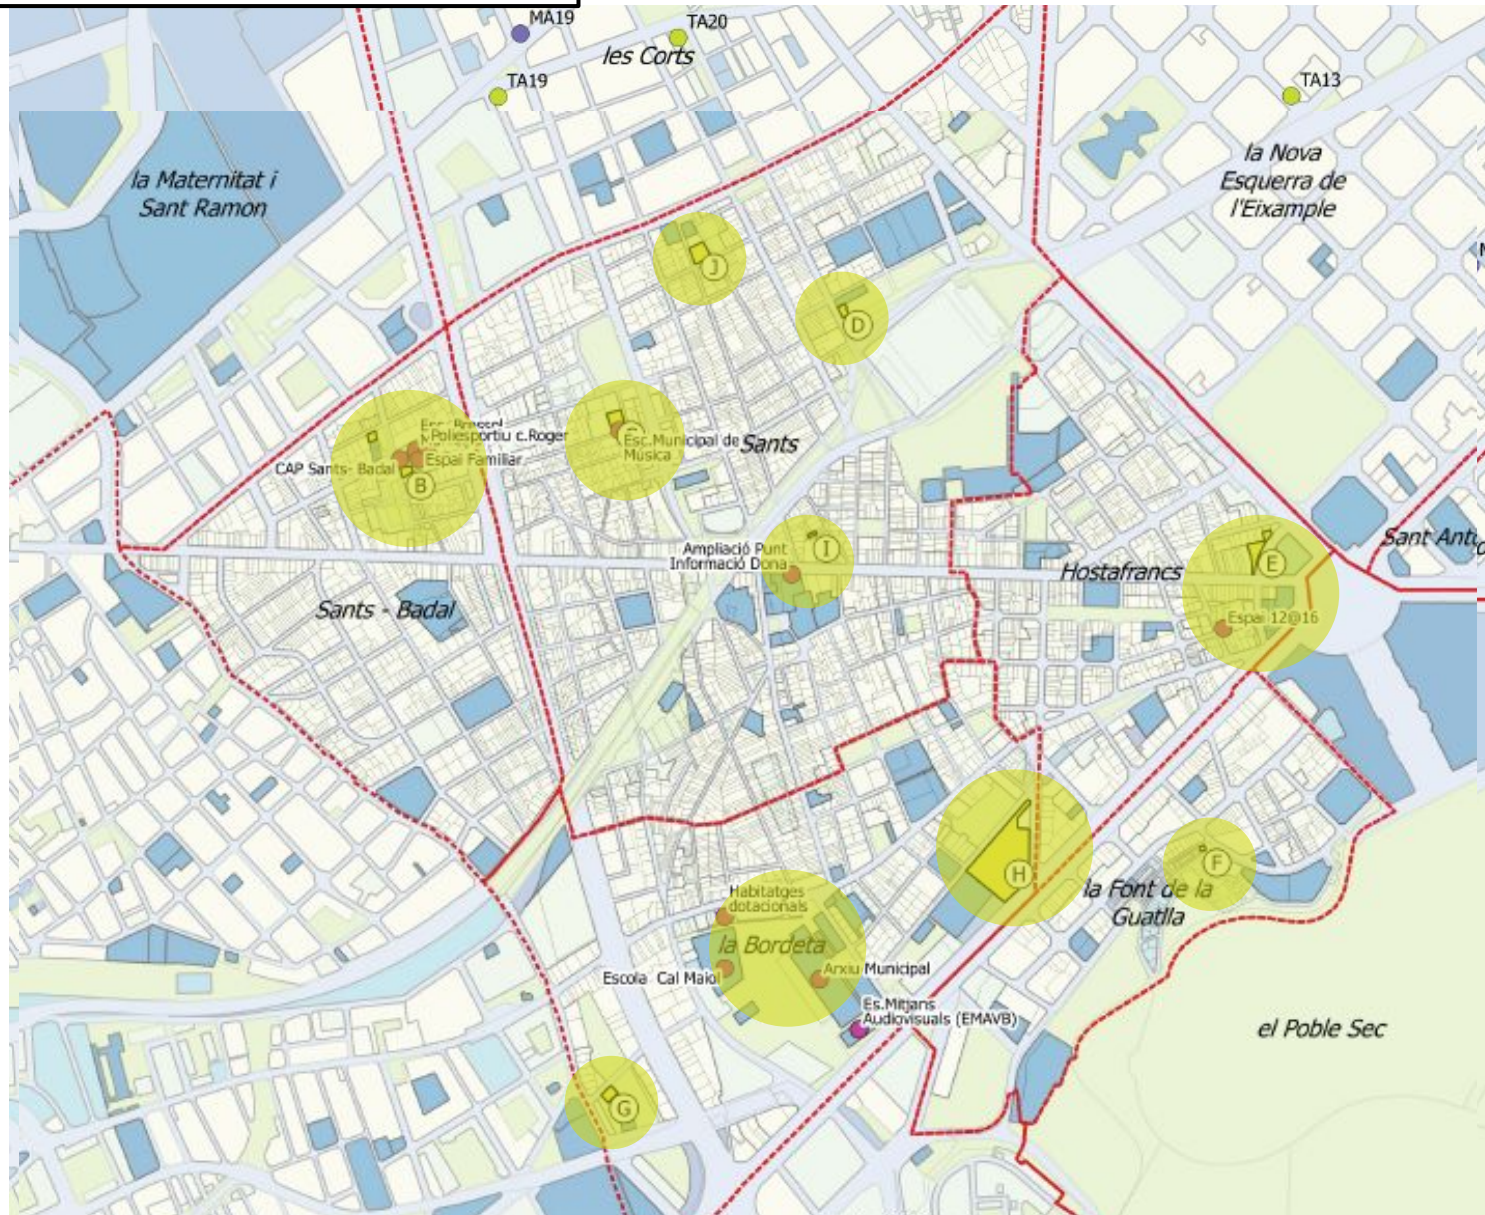

amb quins recursos comptem?

PLA D'EQUIPAMENTS DE LA ZONA CENTRE DE SANTS-MONTJUÏC
Hostafrancs, Sants, Sants- Badal, la Bordeta i la Font de la Guatlla

Districte de
Sants-Montjuïc

Ajuntament de
Barcelona