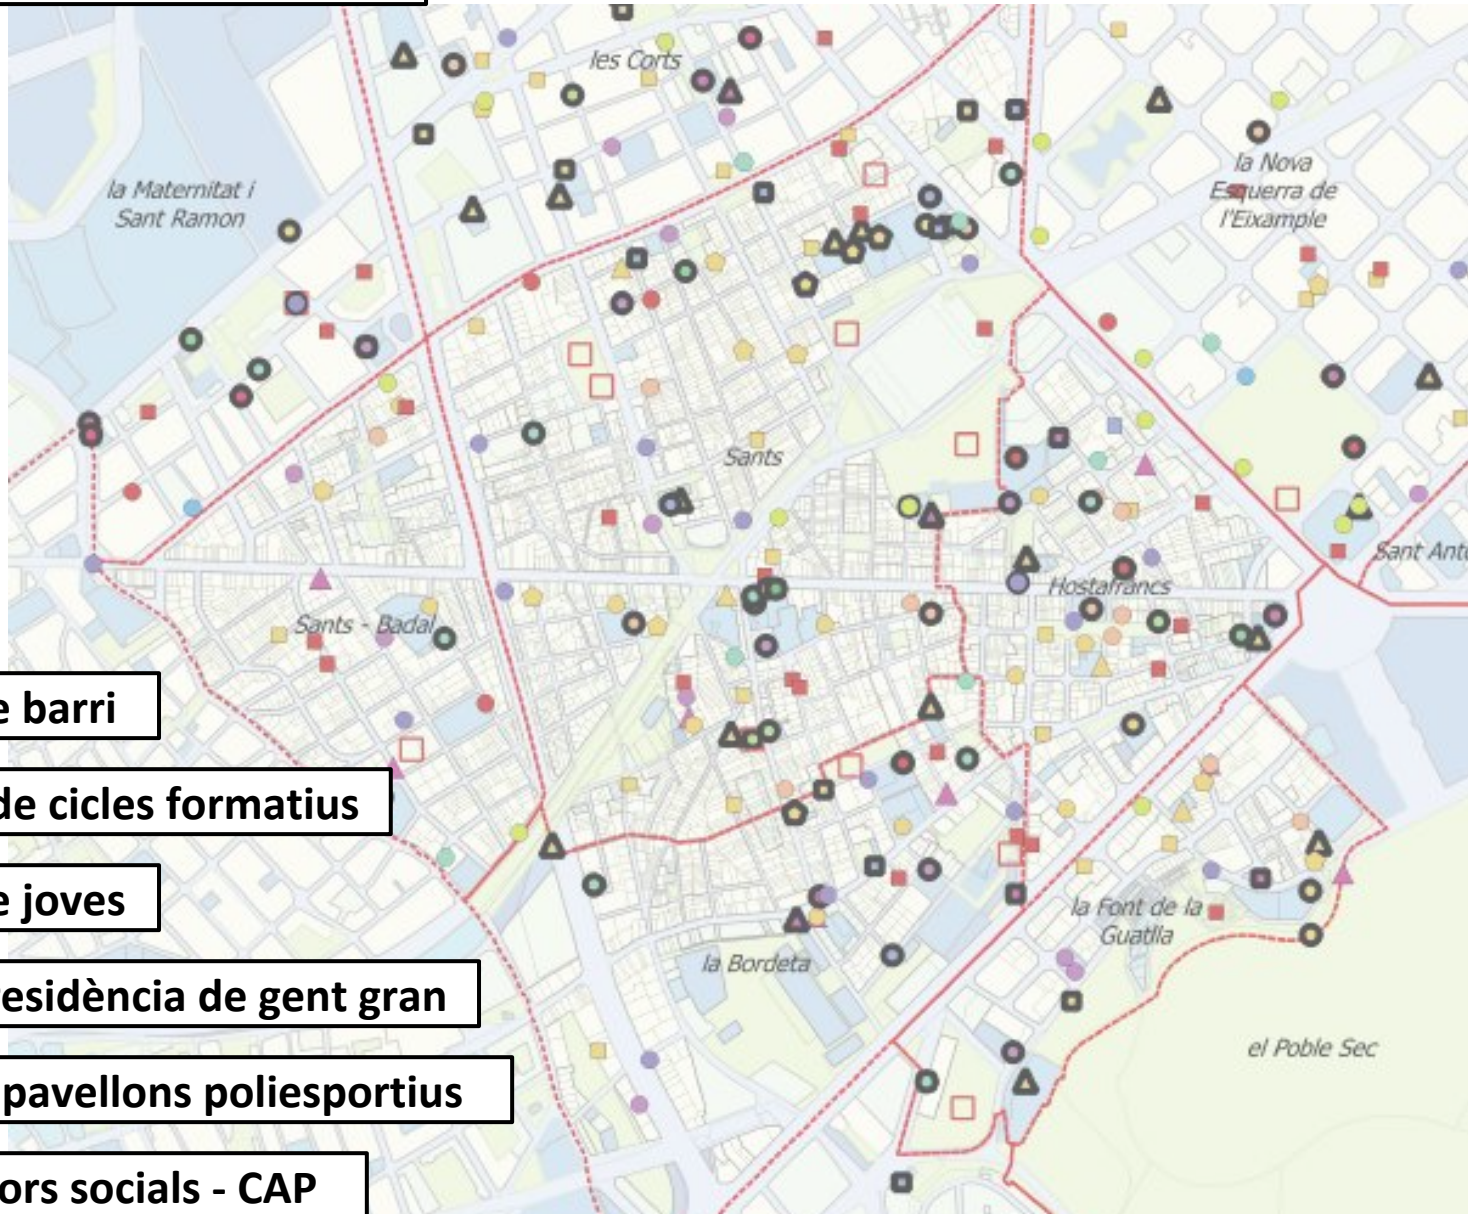

quins equipaments tenim?

casal de barri

places de cicles formatius

casal de joves

casal i residència de gent gran

pistes i pavellons poliesportius

educadors socials - CAP

PLA D'EQUIPAMENTS DE LA ZONA CENTRE DE SANTS-MONTJUÏC
Hostafrancs, Sants, Sants- Badal, la Bordeta i la Font de la Guatlla

Districte de
Sants-Montjuïc

Ajuntament de
Barcelona