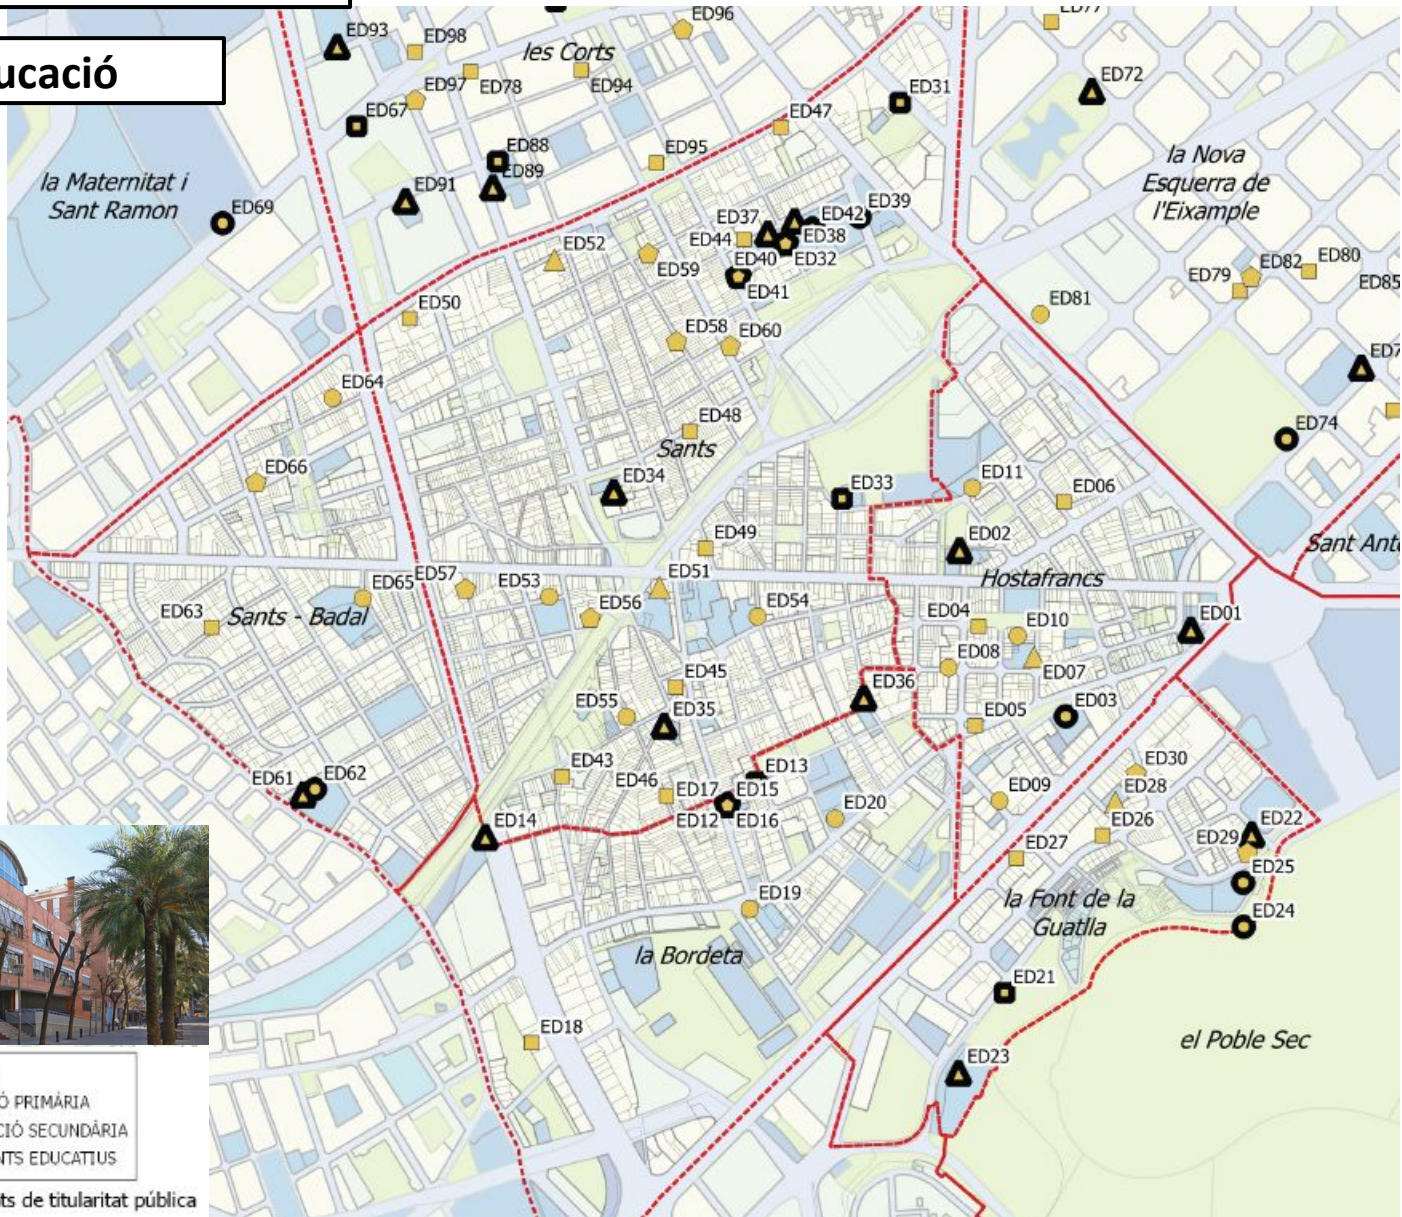

PLA D'EQUIPAMENTS DE LA ZONA CENTRE DE SANTS-MONTJUÏC
Hostafrancs, Sants, Sants- Badal, la Bordeta i la Font de la Guatlla

Districte de
Sants-Montjuïc

Ajuntament de
Barcelona

quins equipaments tenim?

àmbit d'educació