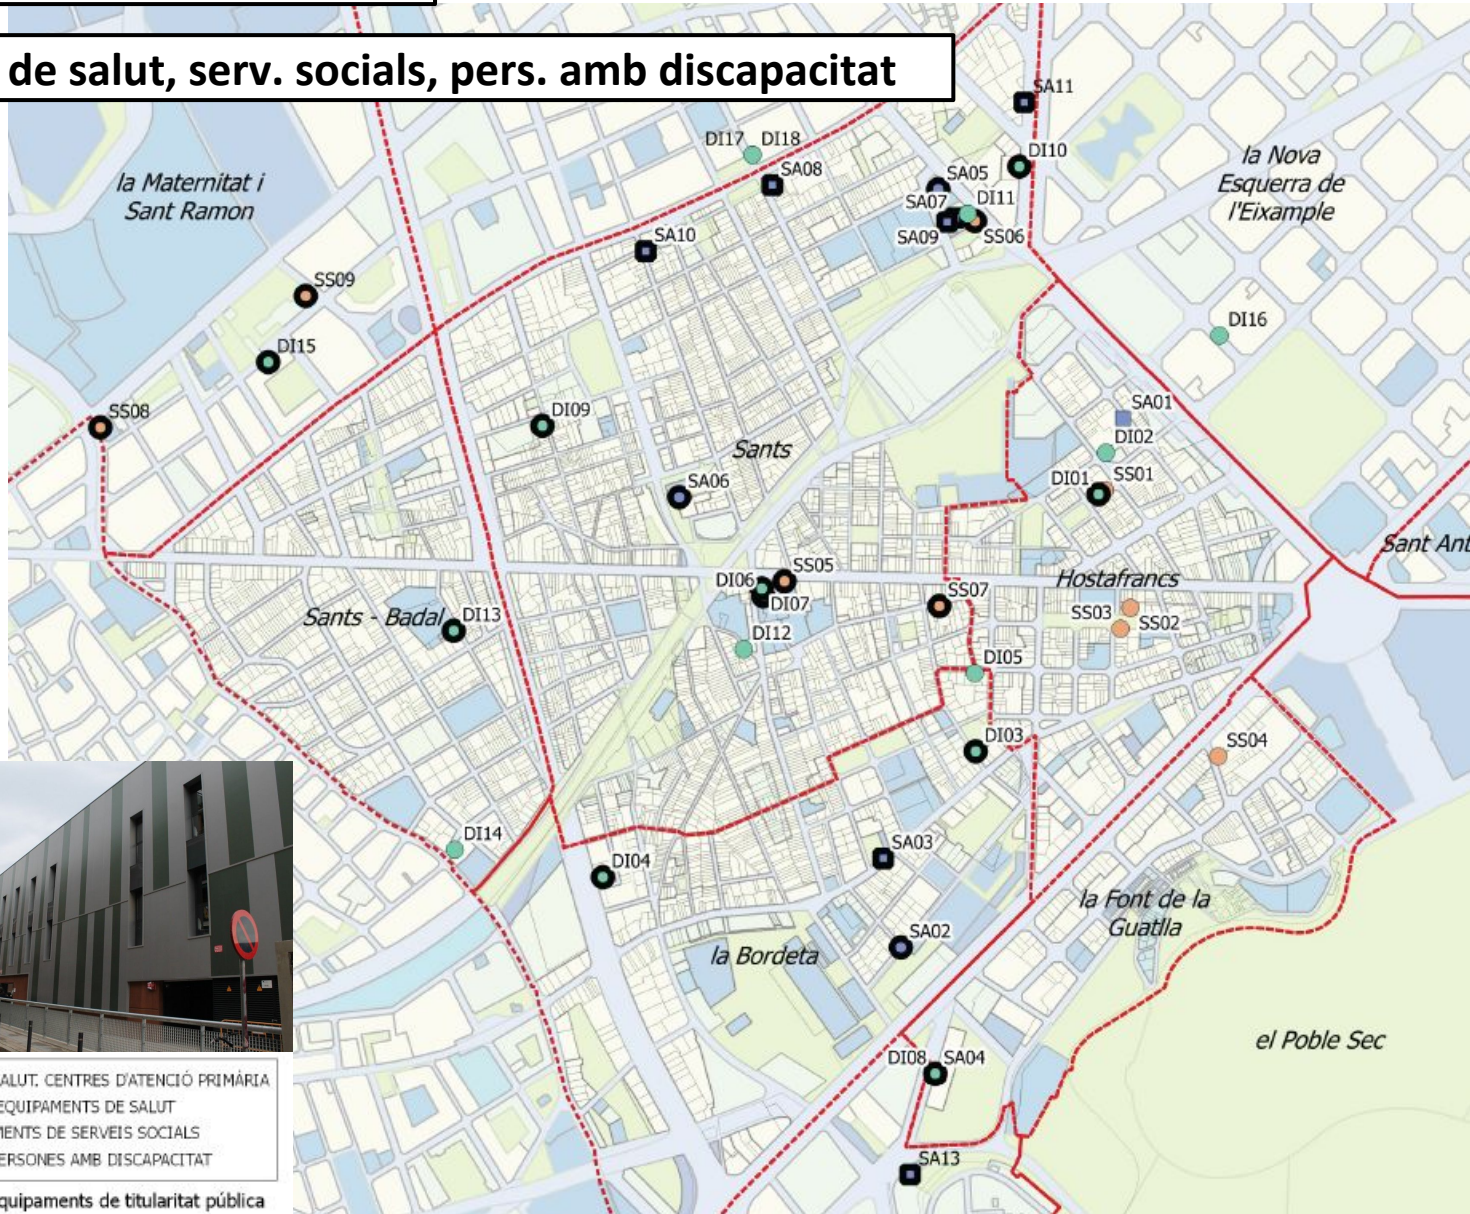

quins equipaments tenim?

àmbits de salut, serv. socials, pers. amb discapacitat

PLA D'EQUIPAMENTS DE LA ZONA CENTRE DE SANTS-MONTJUÏC
Hostafrancs, Sants, Sants- Badal, la Bordeta i la Font de la Guatlà

Districte de
Sants-Montjuïc

Ajuntament de
Barcelona