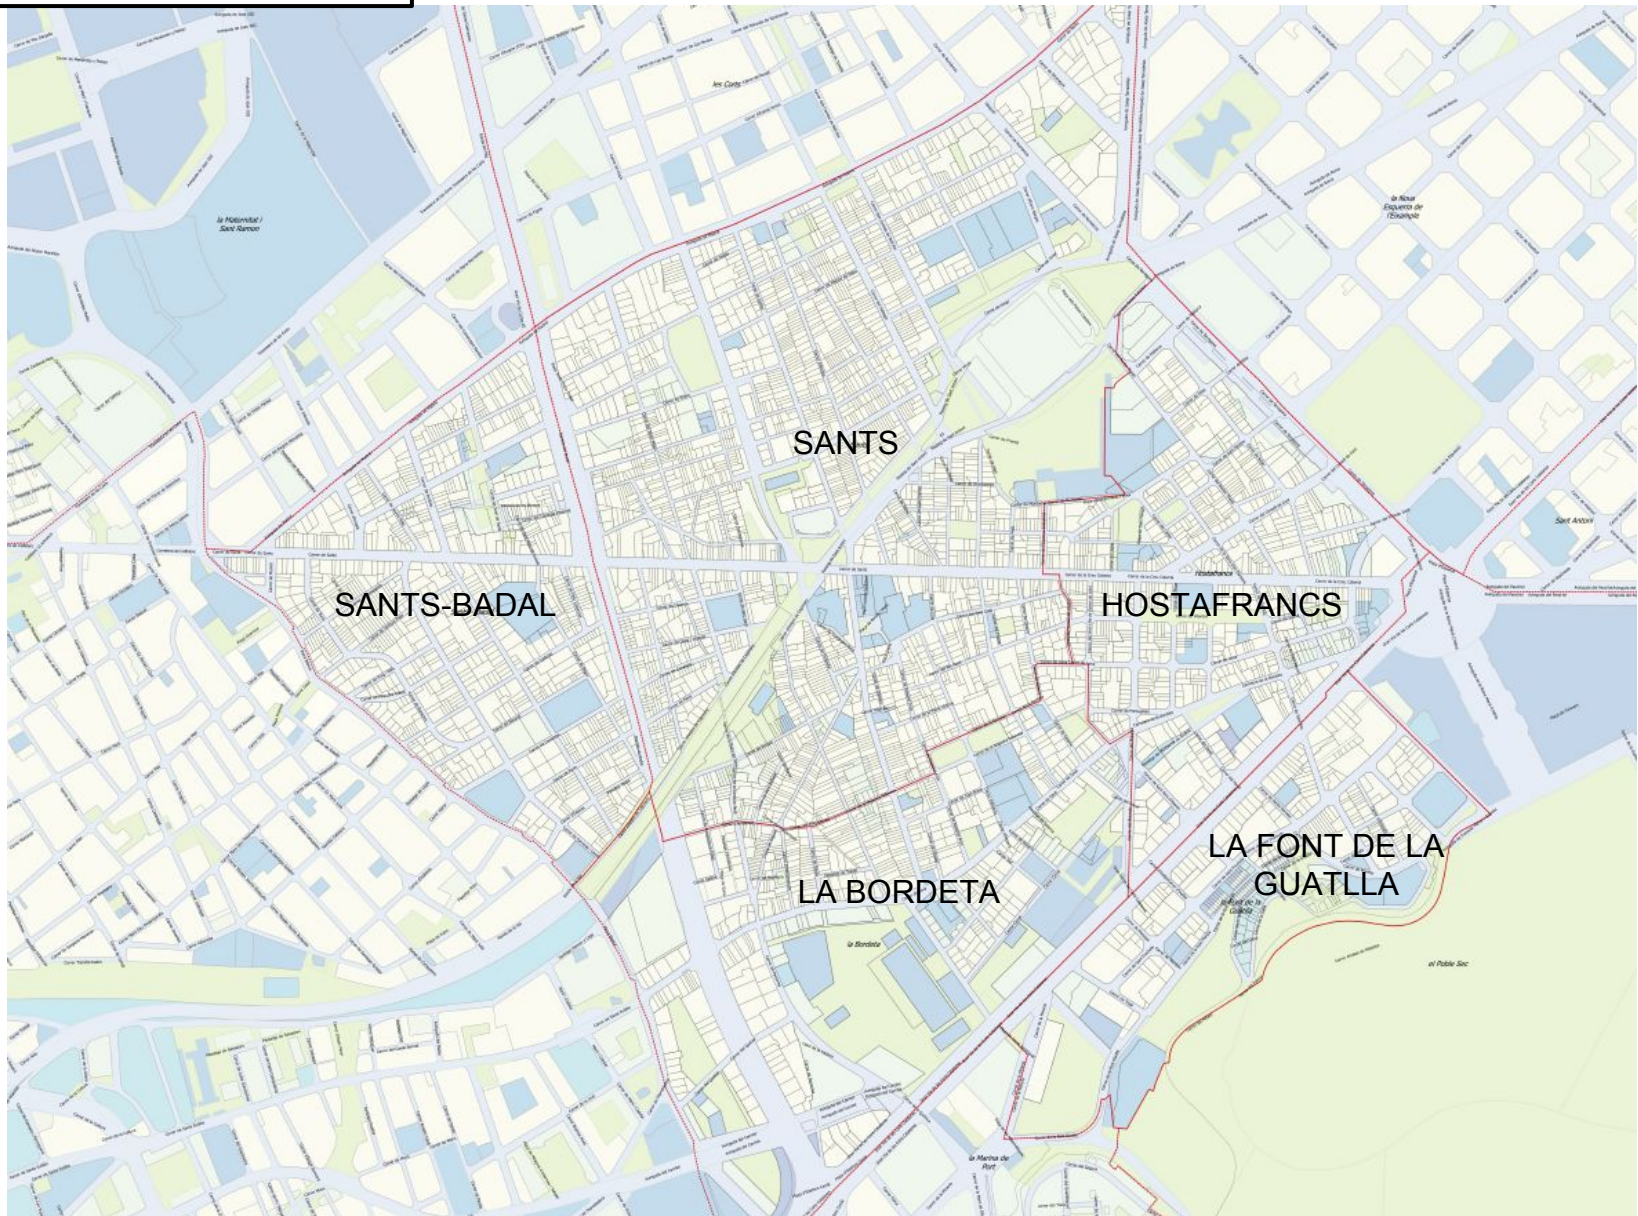

el pla d'equipaments

PLA D'EQUIPMENTS DE LA ZONA CENTRE DE SANTS-MONTJUÏC
Hostafrancs, Sants, Sants- Badal, la Bordeta i la Font de la Guatl·la

Districte de
Sants-Montjuïc

Ajuntament de
Barcelona