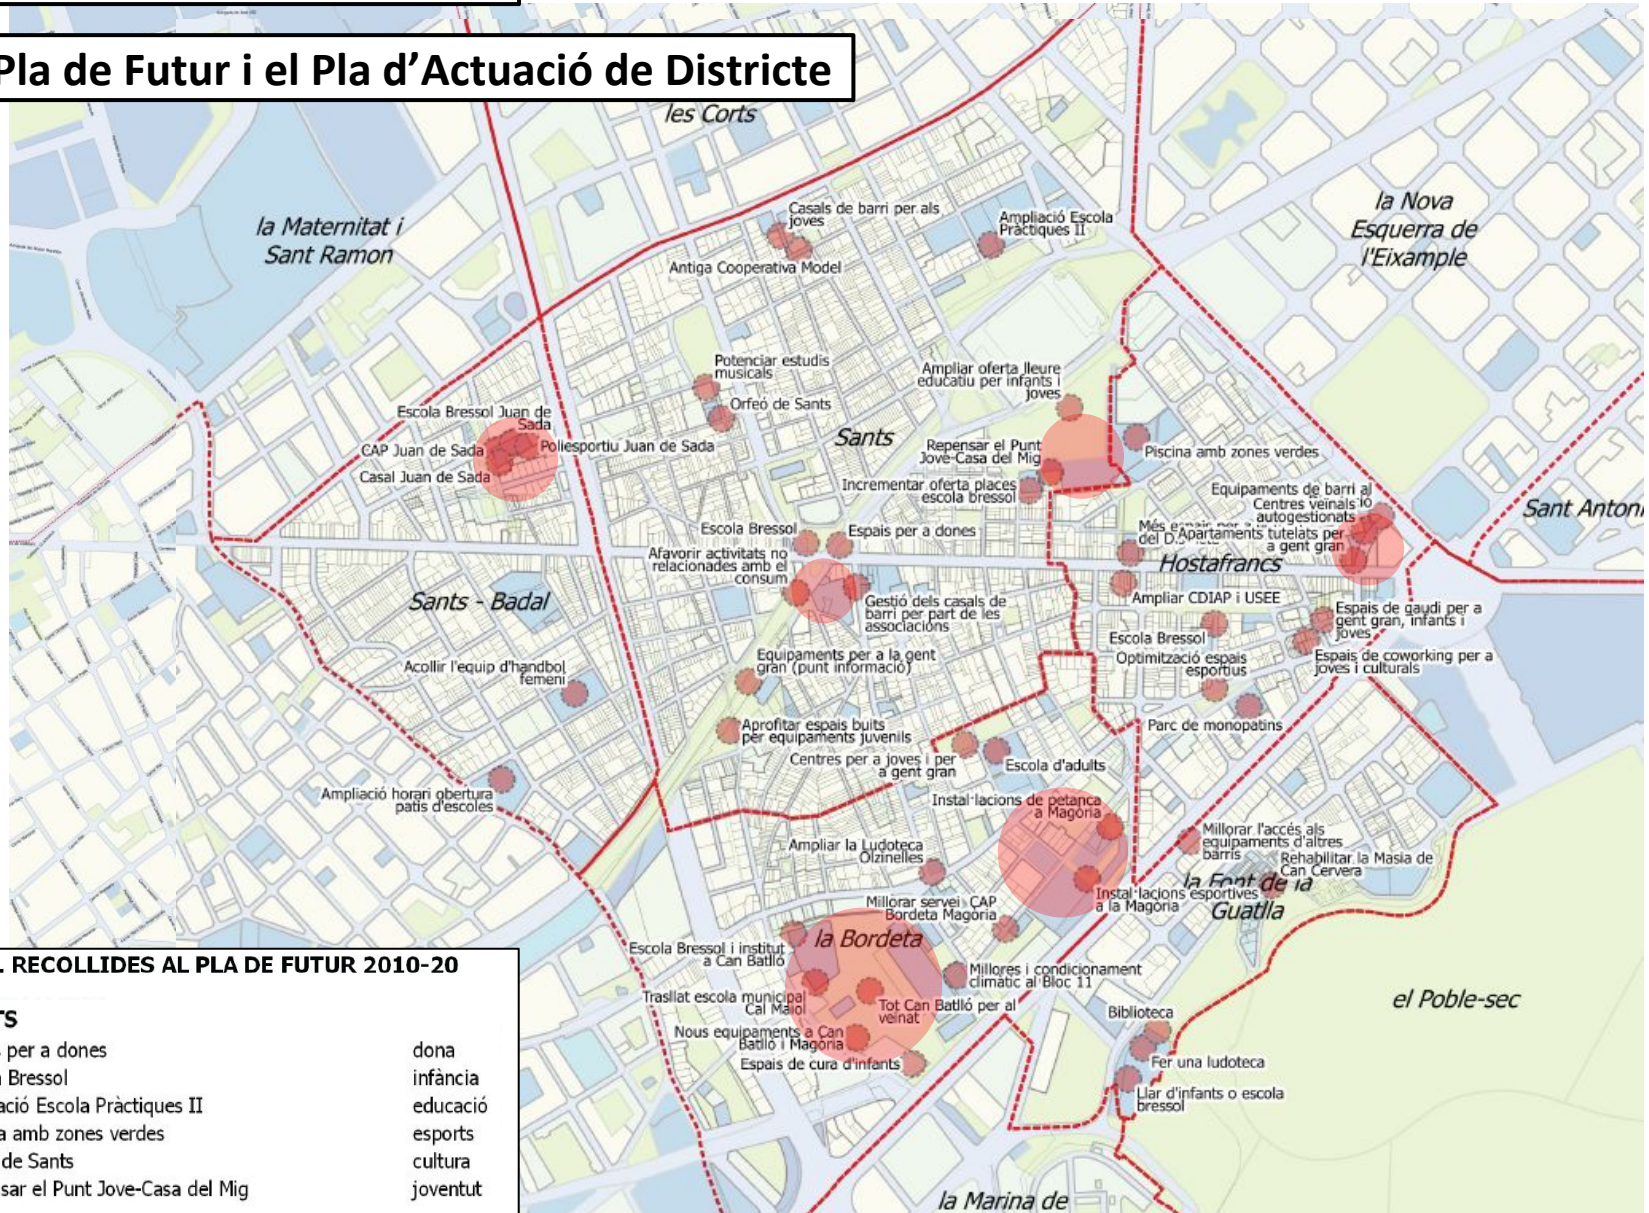

quins equipaments volem?

El Pla de Futur i el Pla d'Actuació de Districte

PROP. RECOLLIDES AL PLA DE FUTUR 2010-20

SANTS

Espais per a dones	dona
Escola Bressol	infància
Ampliació Escola Pràctiques II	educació
Piscina amb zones verdes	esports
Orfeó de Sants	cultura
Repensar el Punt Jove-Casa del Mig	joventut

PLA D'EQUIPMENTS DE LA ZONA CENTRE DE SANTS-MONTJUÏC
Hostafrancs, Sants, Sants- Badal, la Bordeta i la Font de la Guatlà

Districte de
Sants-Montjuïc

Ajuntament de
Barcelona