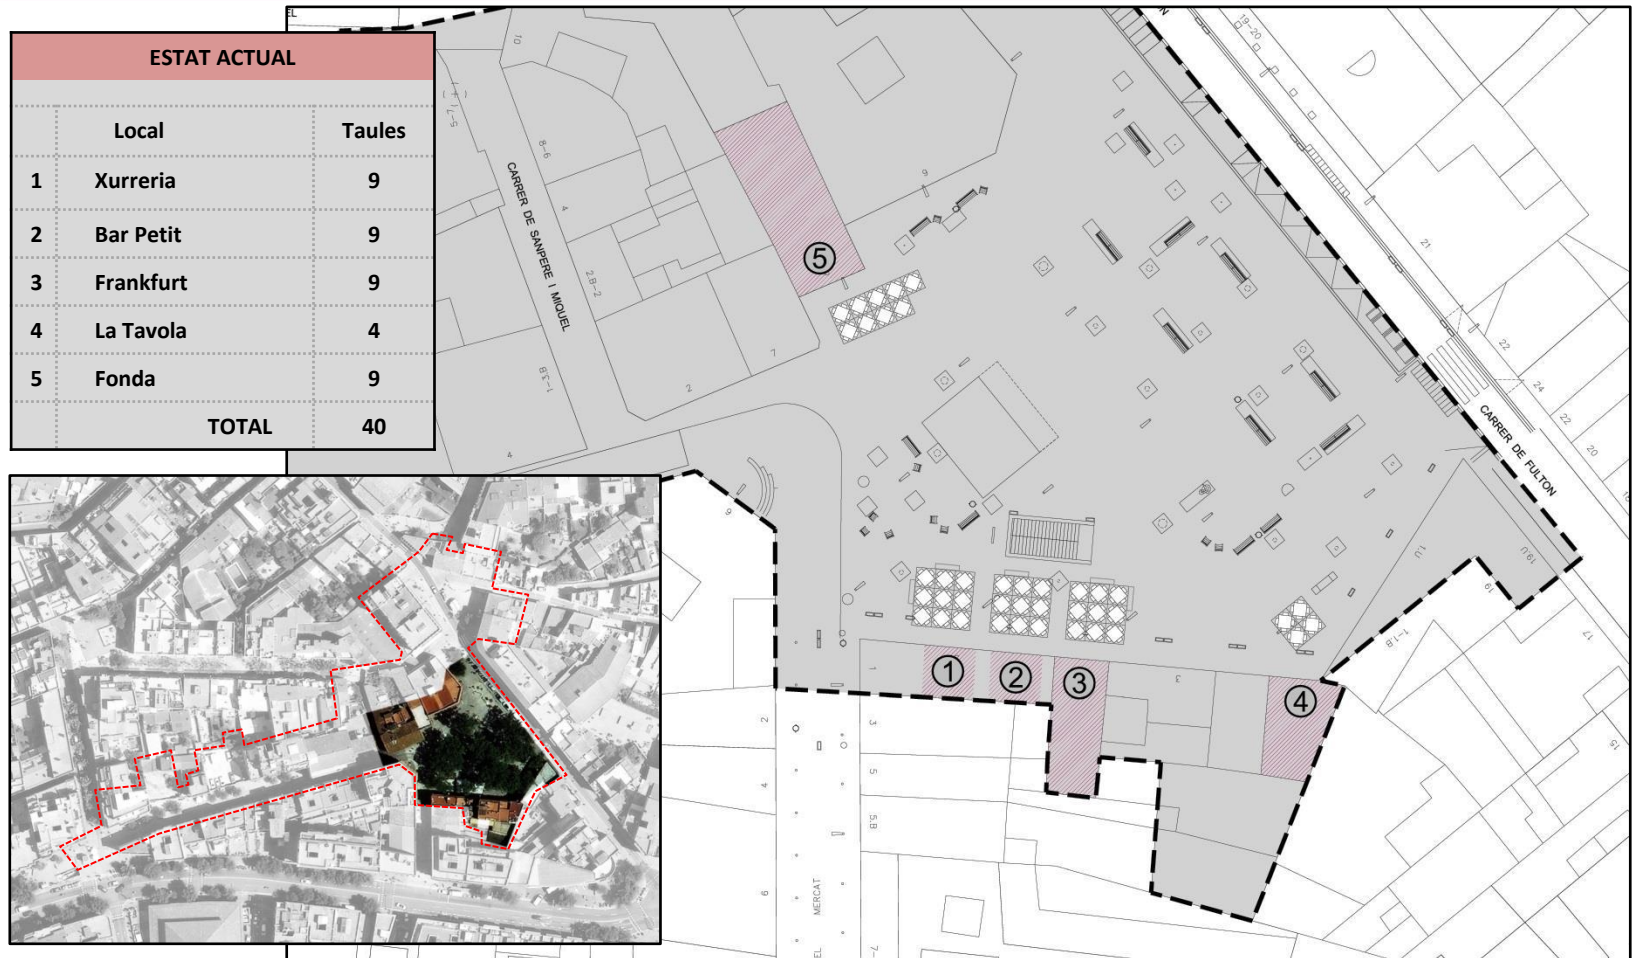

- El carrer de la xarxa bàsica de distribució ciutat . **Via bàsica (VB)**
- El carrer de la xarxa de distribució local. **Via local (VL)**
- El carrer de la xarxa de distribució veïnal. **Via veïnal (VV)**

Plaça Eivissa i entorns

Ordenació singular

Horta,
Districte d'Horta - Guinardó

Abril de 2016

01

Àmbit de l'actuació

B

C

N

01. Àmbit de l'Actuació

02

Plaça d'Eivissa

B

C

N

02. Plaça d'Eivissa

03. Pere Pau

04

Rajoler i carrer d'Horta

B

C

N

04. Rajoler i carrer d'Horta

ESTAT ACTUAL		
	Local	Taules
1	Cent %	5
2	La Taberna	8
3	Bar Quimet	8
	TOTAL	21