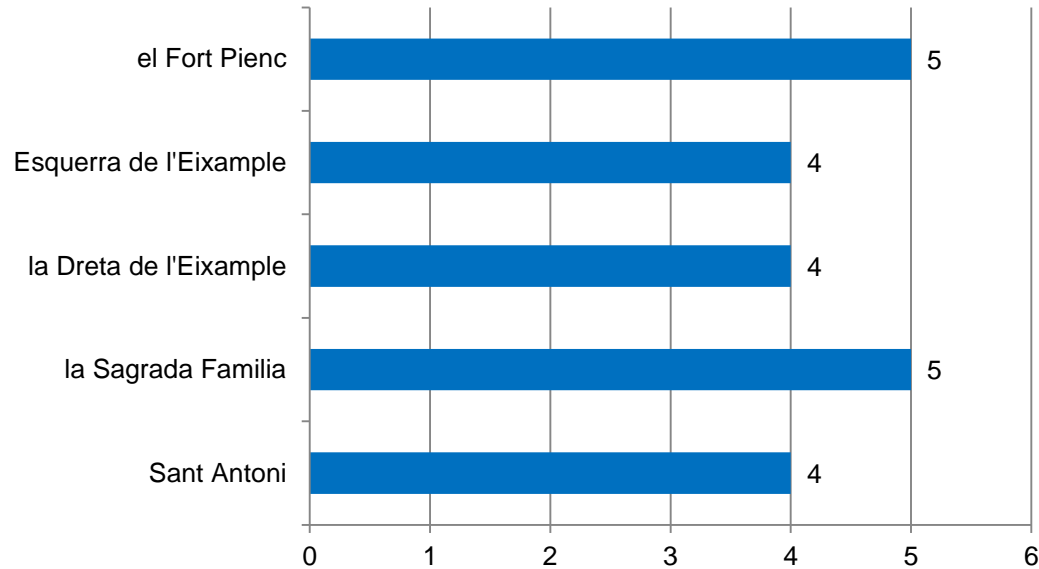

Projectes per barris