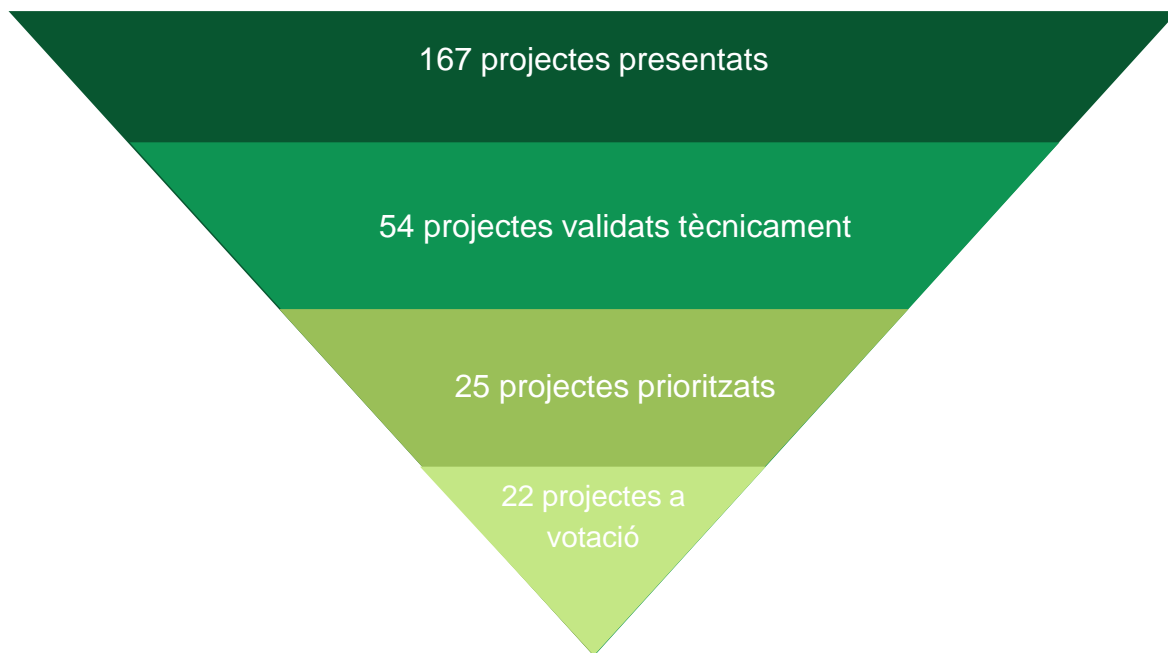

A través del decidim.barcelona es poden presentar propostes de projectes d'inversió.

DESEMBRE 24 – FEBRER 25
Valoració tècnica

Es valoraran viabilitat i duplicats. Les propostes rebutjades podran ser al·legades

MARÇ 2025
Priorització

De les propostes presentades, 250 seran seleccionades per a la votació final. 25 per districte: 23 amb més suports + 2 de l'Assemblea d'infants.

MARÇ - ABRIL 2025
Concreció

Concreció tècnica amb participació ciutadana i del personal municipal.

MAIG (12 – 17 maig)
Votació final

Les persones majors de 14 anys poden votar en el seu districte i un altre.

A través de decidim.barcelona i punts de suport presencial

Evolució de les propostes a l'Eixample