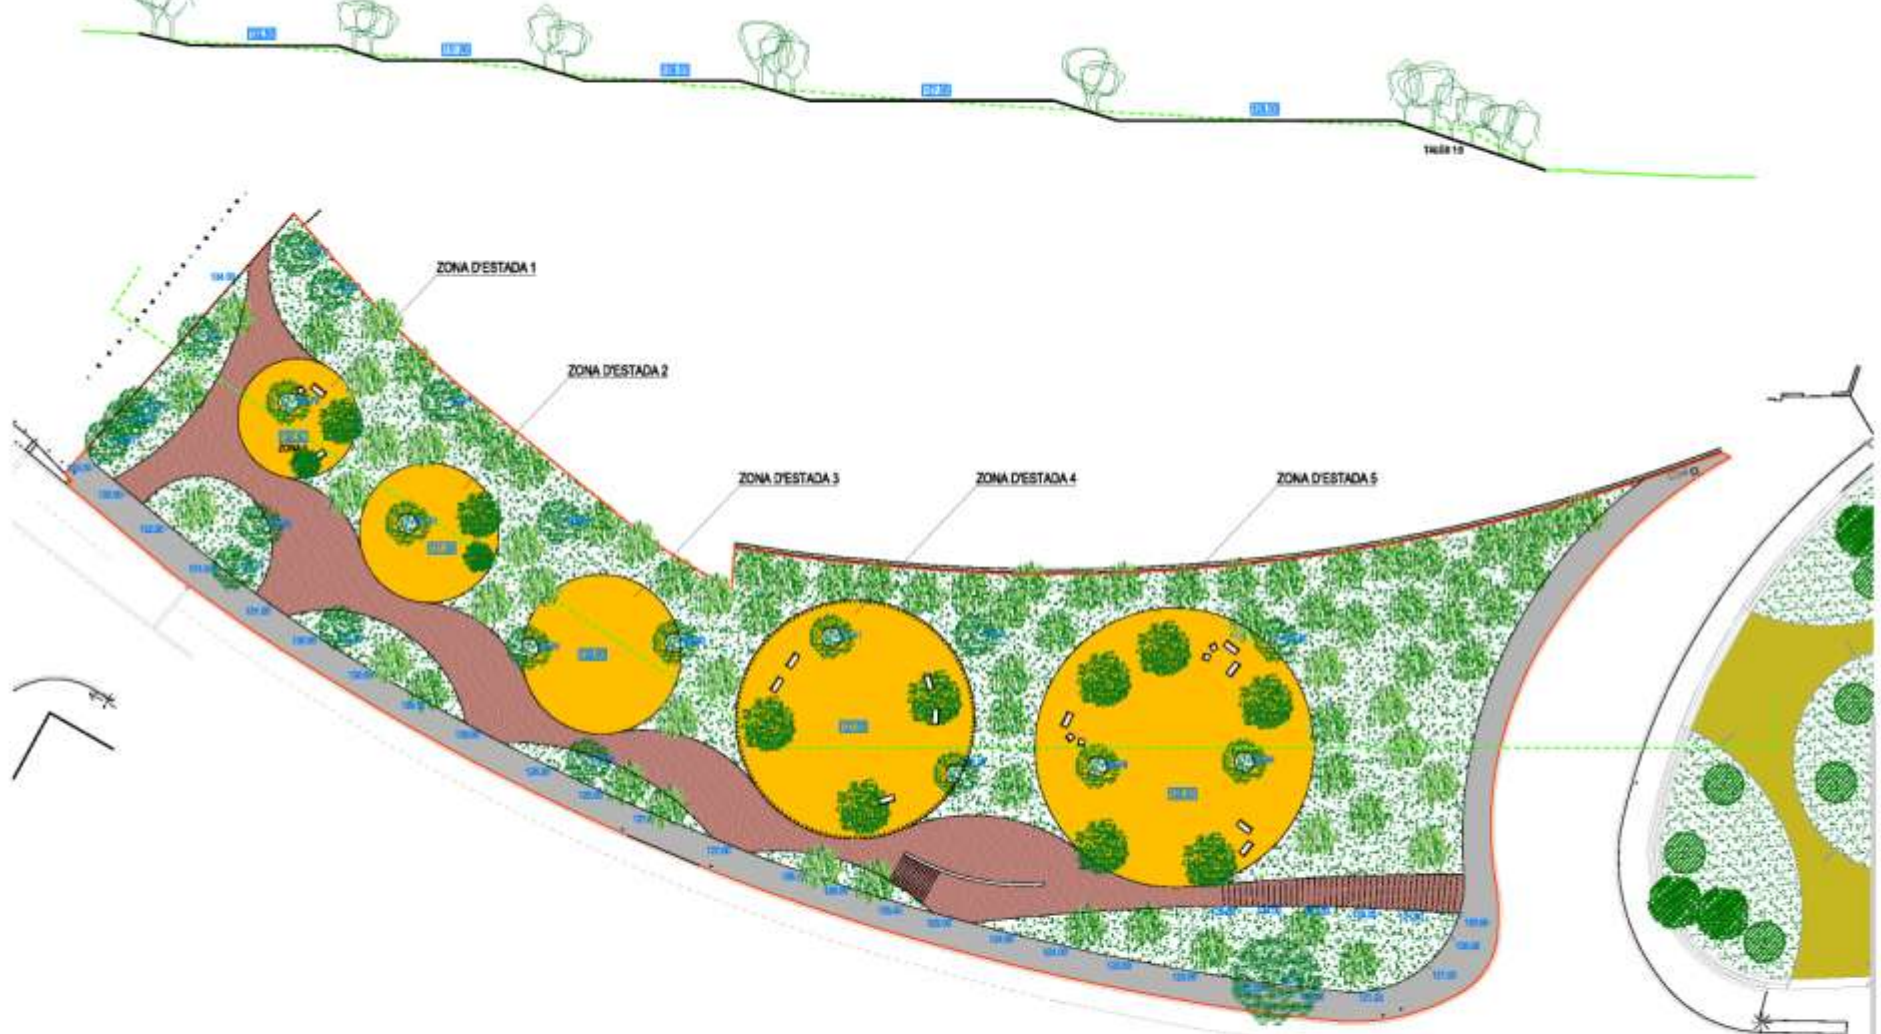

ARRANJAMENT DE L'ESPAI LLIURE SITUAT A L'AVINGUDA DE CAN MARCET

PROPOSTA INICIAL

ÀMBIT D'INTERVENCIÓ: 5440,00 m²

USOS:	ÀMBIT D'INTERVENCIÓ (m²)	USOS:
zona d'estada 1:	113 m²	US A DEFINIR
zona d'estada 2:	154 m²	US A DEFINIR
zona d'estada 3:	201 m²	US A DEFINIR
zona d'estada 4:	402 m²	ÀREA PER A GOSSOS
zona d'estada 5:	615 m²	ÀREA DE DESCANS

PAVIMENTS:	
	sauó: 1.535 m²
	formigó: 805 m²
	zona verda: 2.432 m²
	asfalt: 667 m²

ARBRES:	
	acelants
	nova plantació zona d'estada
	nova plantació zona verda

----- ÀMBIT D'INTERVENCIÓ: 5440,00 m²

Ajuntament de Barcelona

BIM/SA
Barcelona d'Infraestructures Municipals

DIRECCIÓ PROJECTES DE BIMSA
IGNAS DE WINTER
PERE CAMPS

AUTOR DEL PROJECTE:
SUSANA RODRIGUEZ SALDÓS

ESCALA:
A3 1/500
A1 1/1000
A2 1/2000

DATA:
SETEMBRE 2014

NOM DEL PLÀNOL:

TORN FOTOPRINT
BIMSA/CEB
PLÀNOL NÚM.
FORMA FOTOPRINT
-del-
Escala: 1/500