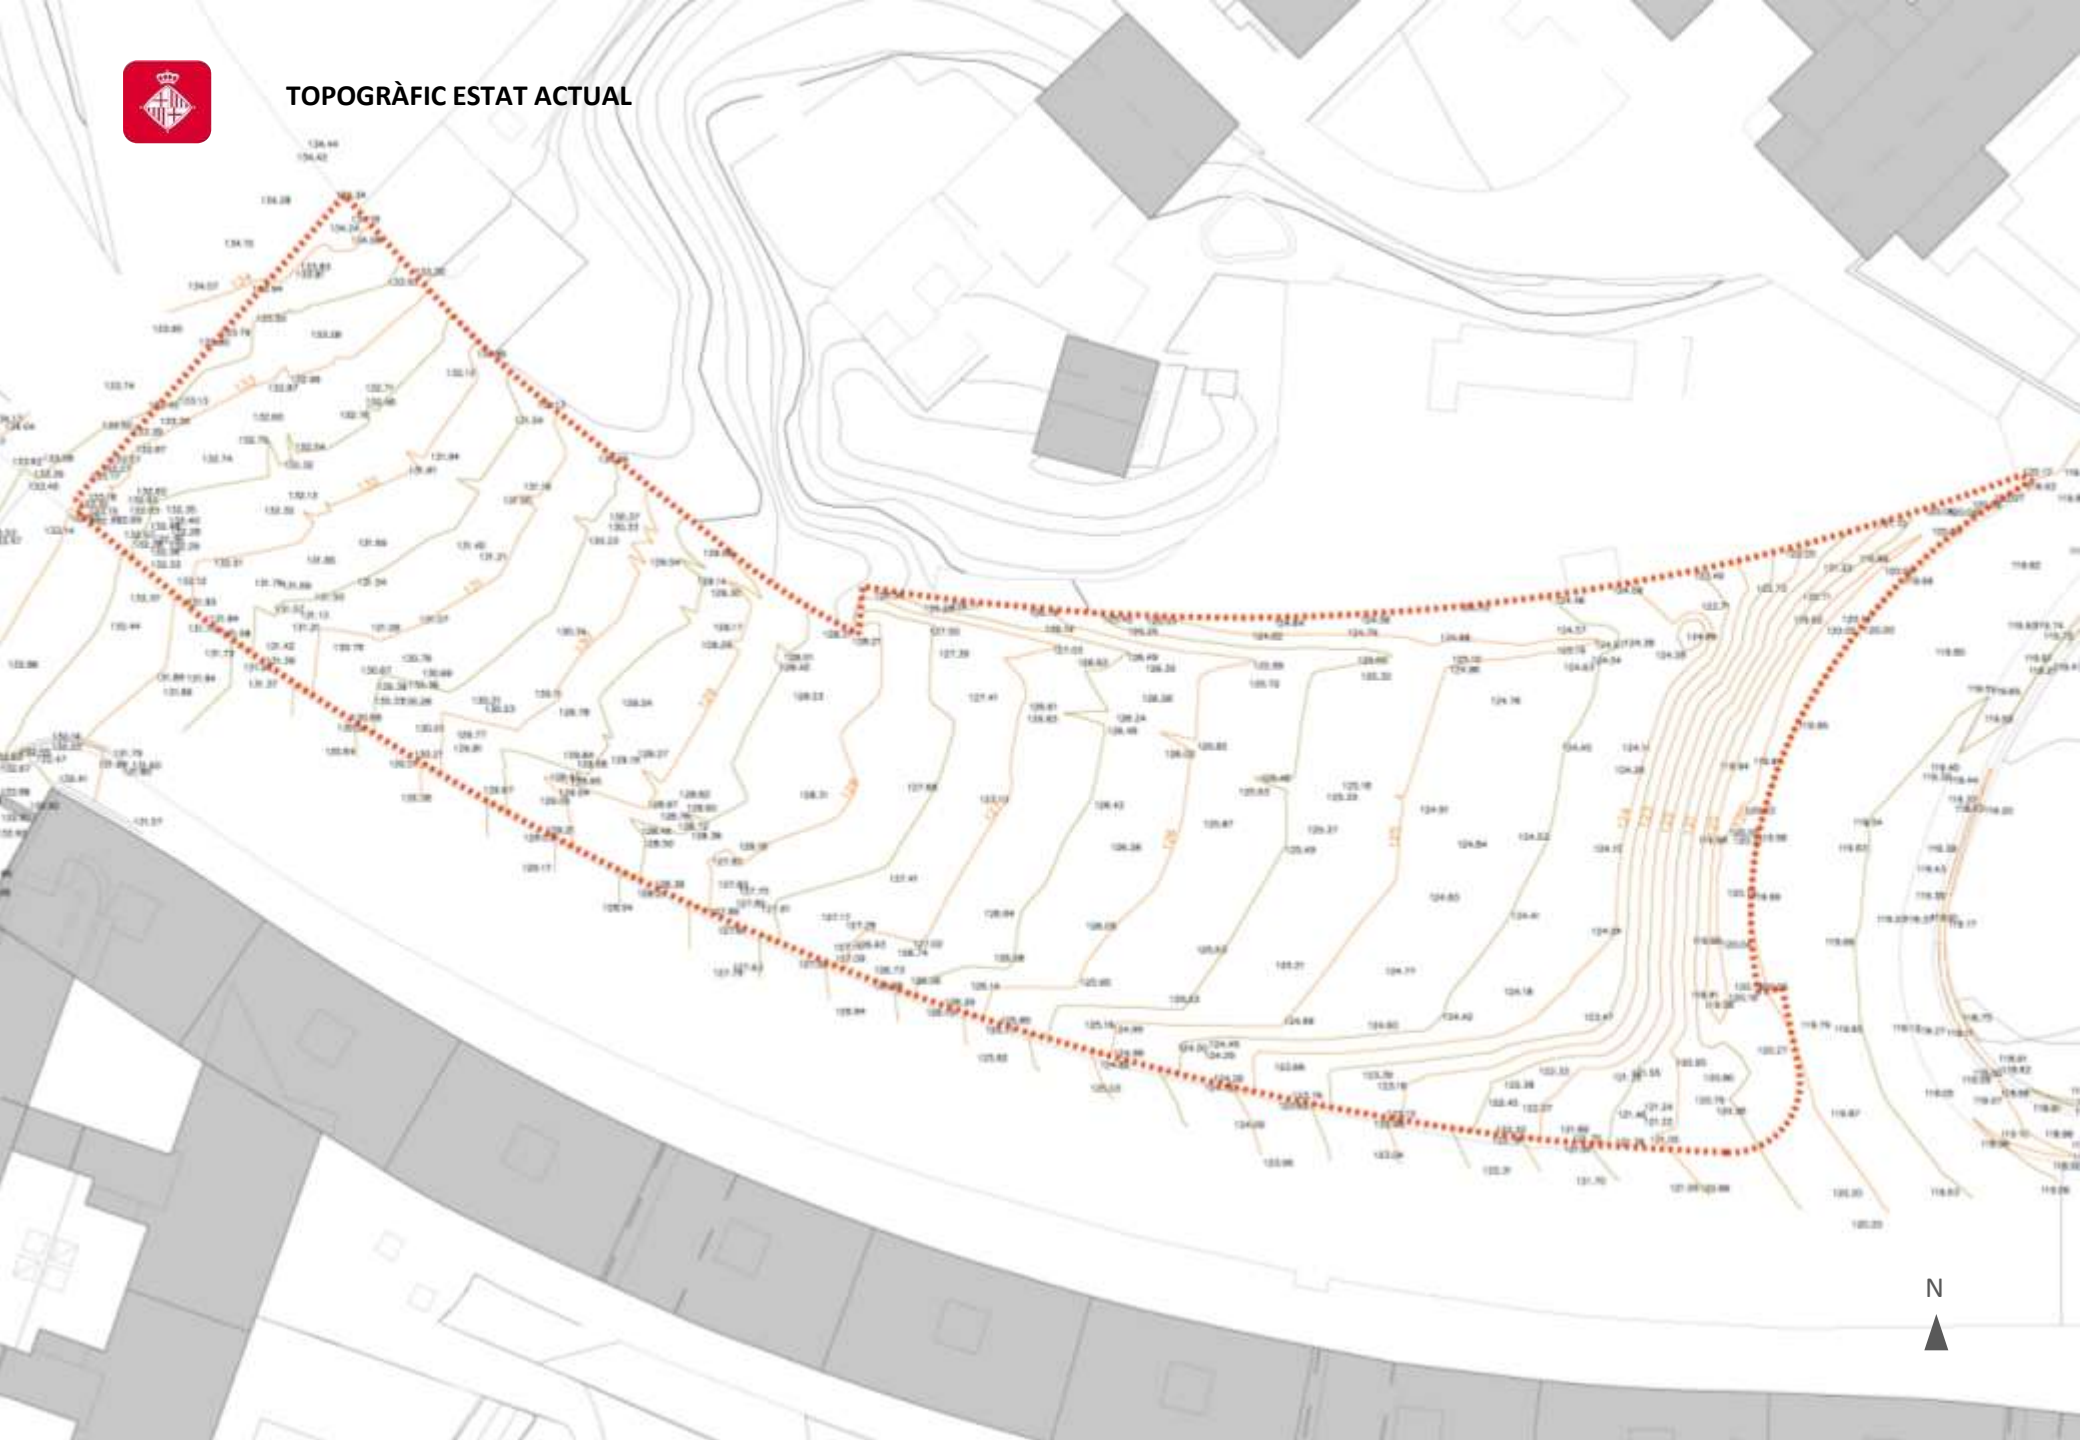

EMPLAÇAMENT AVINGUDA DE CAN MARCET
Districte d'HORTA - GUINARDÓ

EMPLAÇAMENT AVINGUDA DE CAN MARCET
Districte d'HORTA - GUINARDÓ

TOPOGRÀFIC ESTAT ACTUAL

PLANTA ZONES VERDES

Vegetació alta i mitja-baixa segons el programa

ZP ZONA VERDA PERIMETRAL AL PARC

ZC ZONA VERDA ARBUSTIVA COMPLEMENTÀRIA A LES ZONES AMB PROGRAMA

PLANTA RECORREGUTS - ESTADA

Cotes de les plataformes

- 01 ÀREA DE JOCS INFANTILS: 553,22 m2
- 02 ÀREA DE DESCANS: 252,64 m2
- 03 ÀREA DE GOSSOS: 400,24 m2

PROPOSTA ARBRAT

Plantacions existents i noves

SECCIÓ S1-S1'

05d

Vegetació Elements Arquitectònics

VEGETACIÓ

VEGETACIÓ. ARBRAT EXISTENT

Xiprer. *Cupressus sempervirens*.