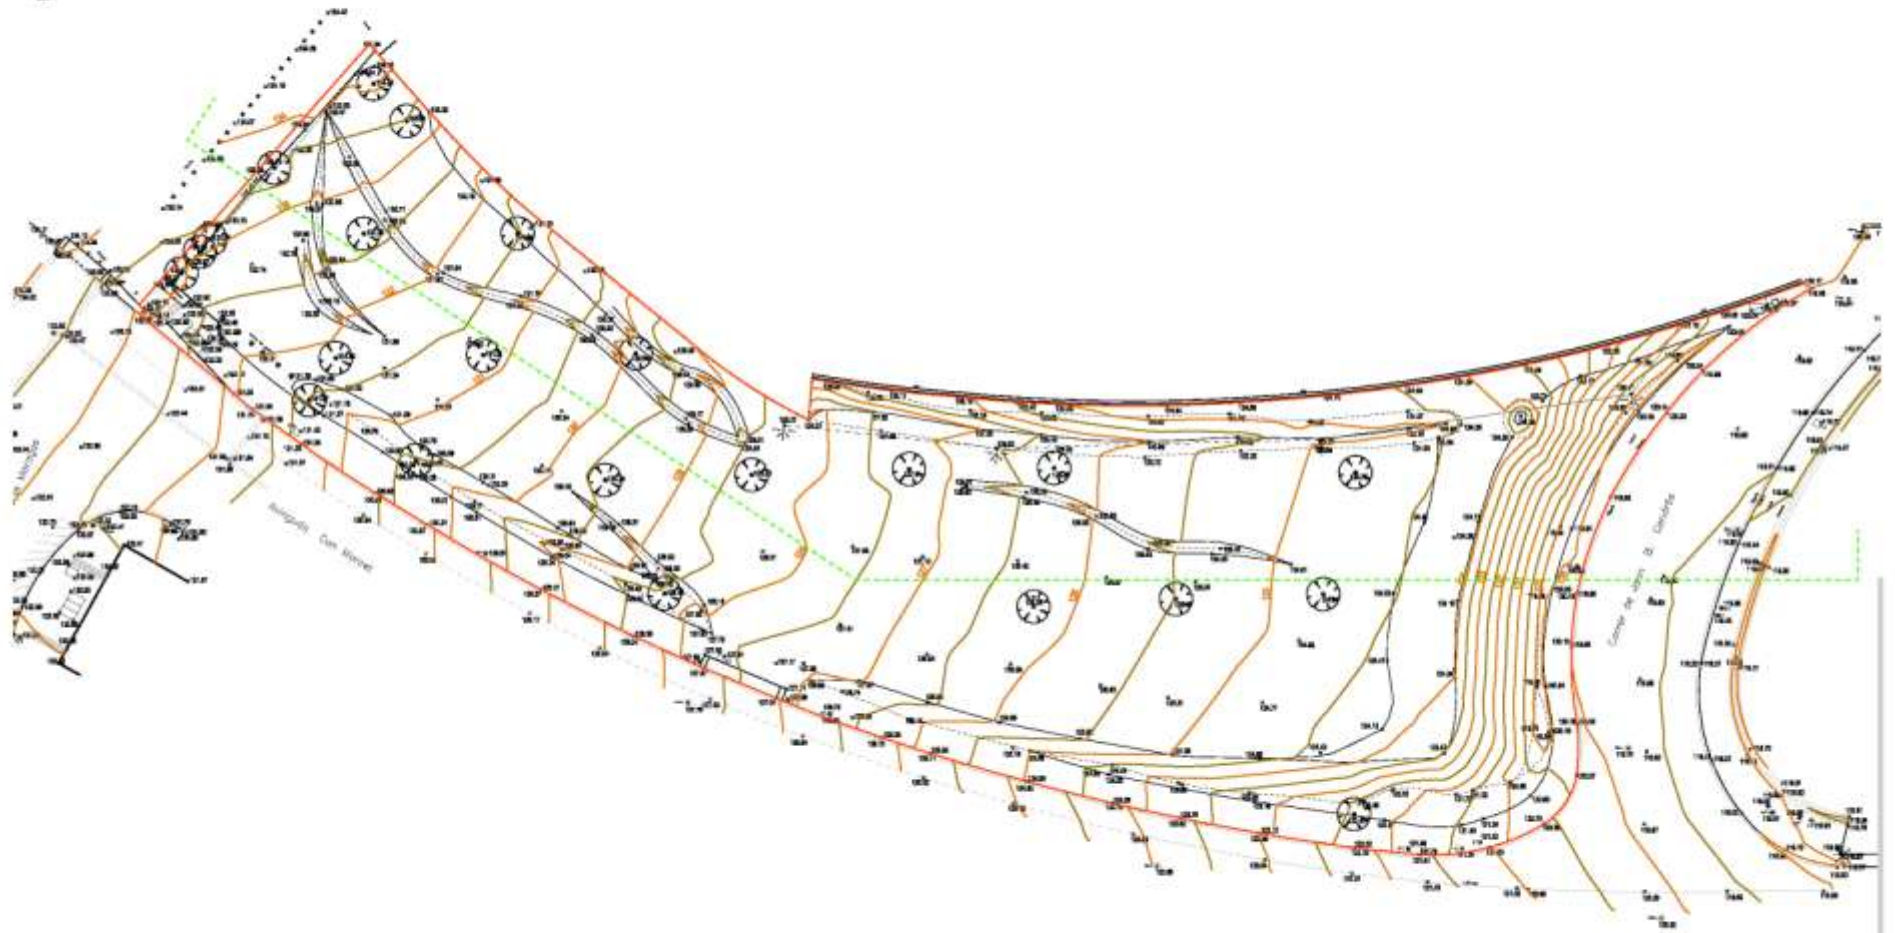

ARRANJAMENT DE L'ESPAI LLIURE SITUAT A L'AVINGUDA DE CAN MARCET TOPOGRÀFIC ESTAT ACTUAL

----- ÀMBIT D'INTERVENCIÓ: 5400,00 m²

Ajuntament de Barcelona

BIM/SA
Barcelona d'Infraestructures
Municipals

DIRECCIÓ PROJECTES DE 19434
IGNASI DE MONER
PERE CAMP

AUTOR DEL PROJECTE
SUSANA RODRÍGUEZ SALGADO

ESCALA
A3 1:500
A1 1:
DIBUJANT

DATA
SEPTEMBRE 2014

NOM DEL PLANO:
PLAN 1000

FOLI 1000
PLANO 1000
FOLI 1000