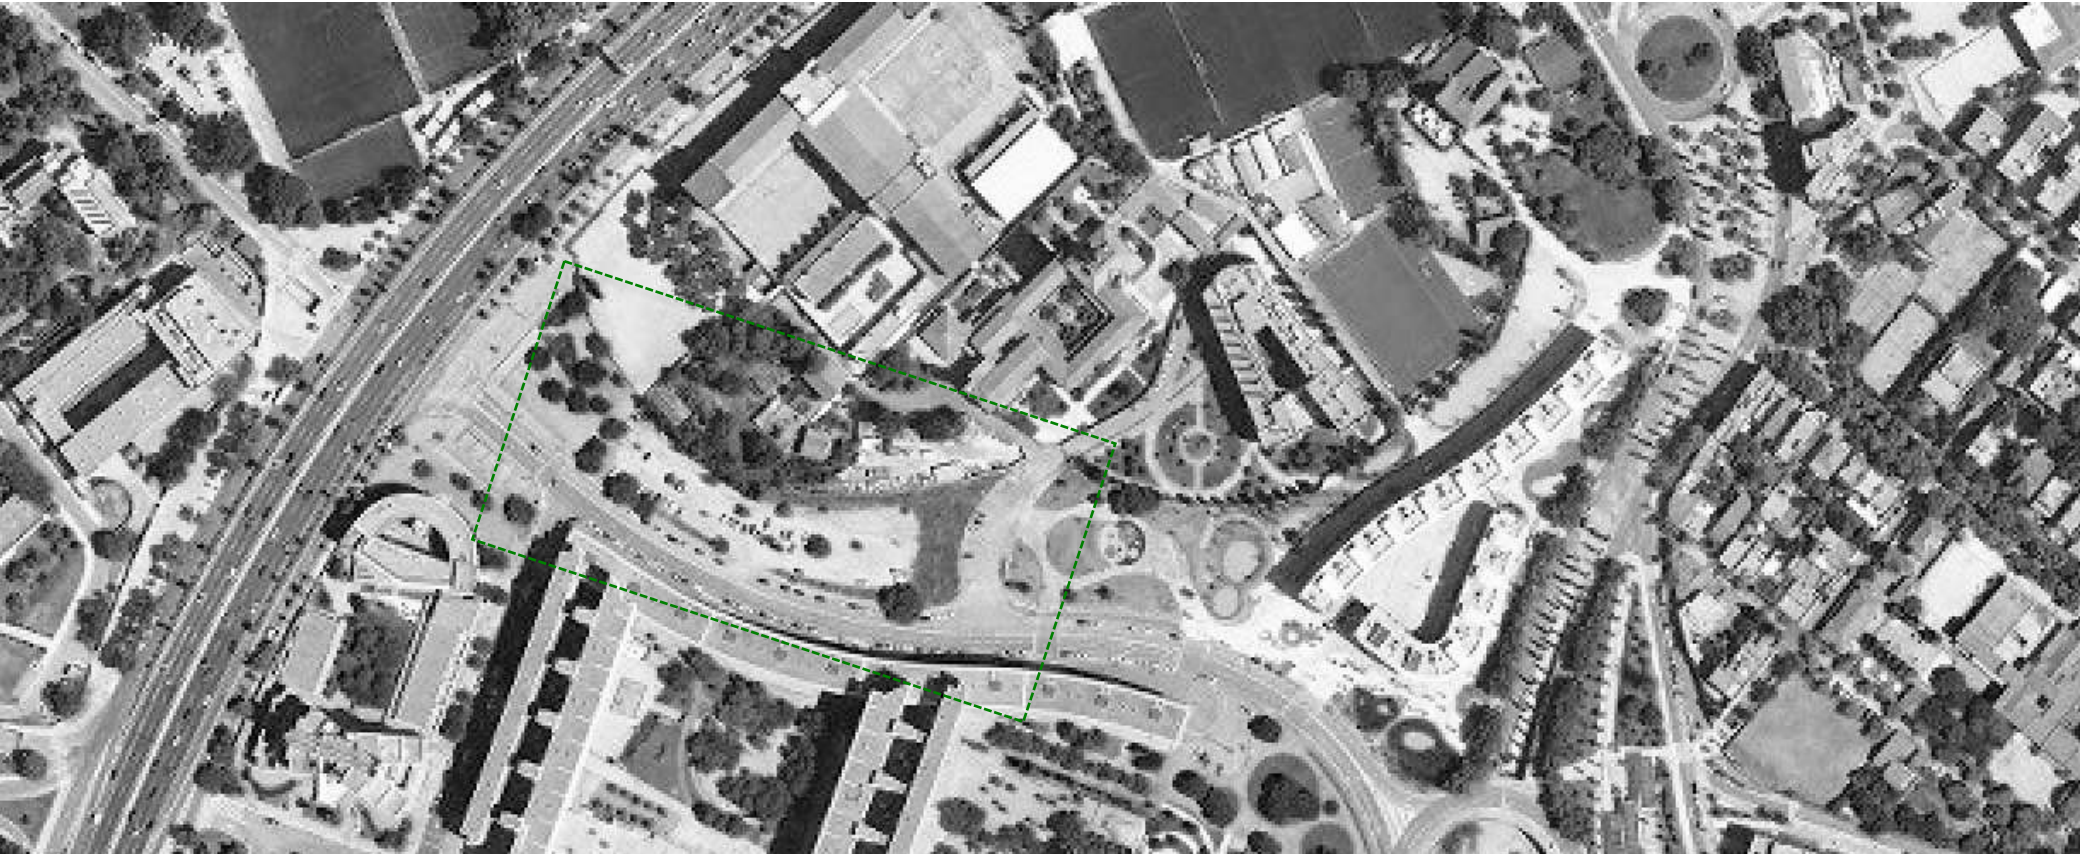

ARRANJAMENT DE L'ESPAI LLIURE SITUAT A L'AVINGUDA DE CAN MARCET
Districte d'HORTA - GUINARDÓ

CANTONADA AMB CARRER JOAN B. CENDRÓS – BARRI DE LA VALL D'HEBRÓN