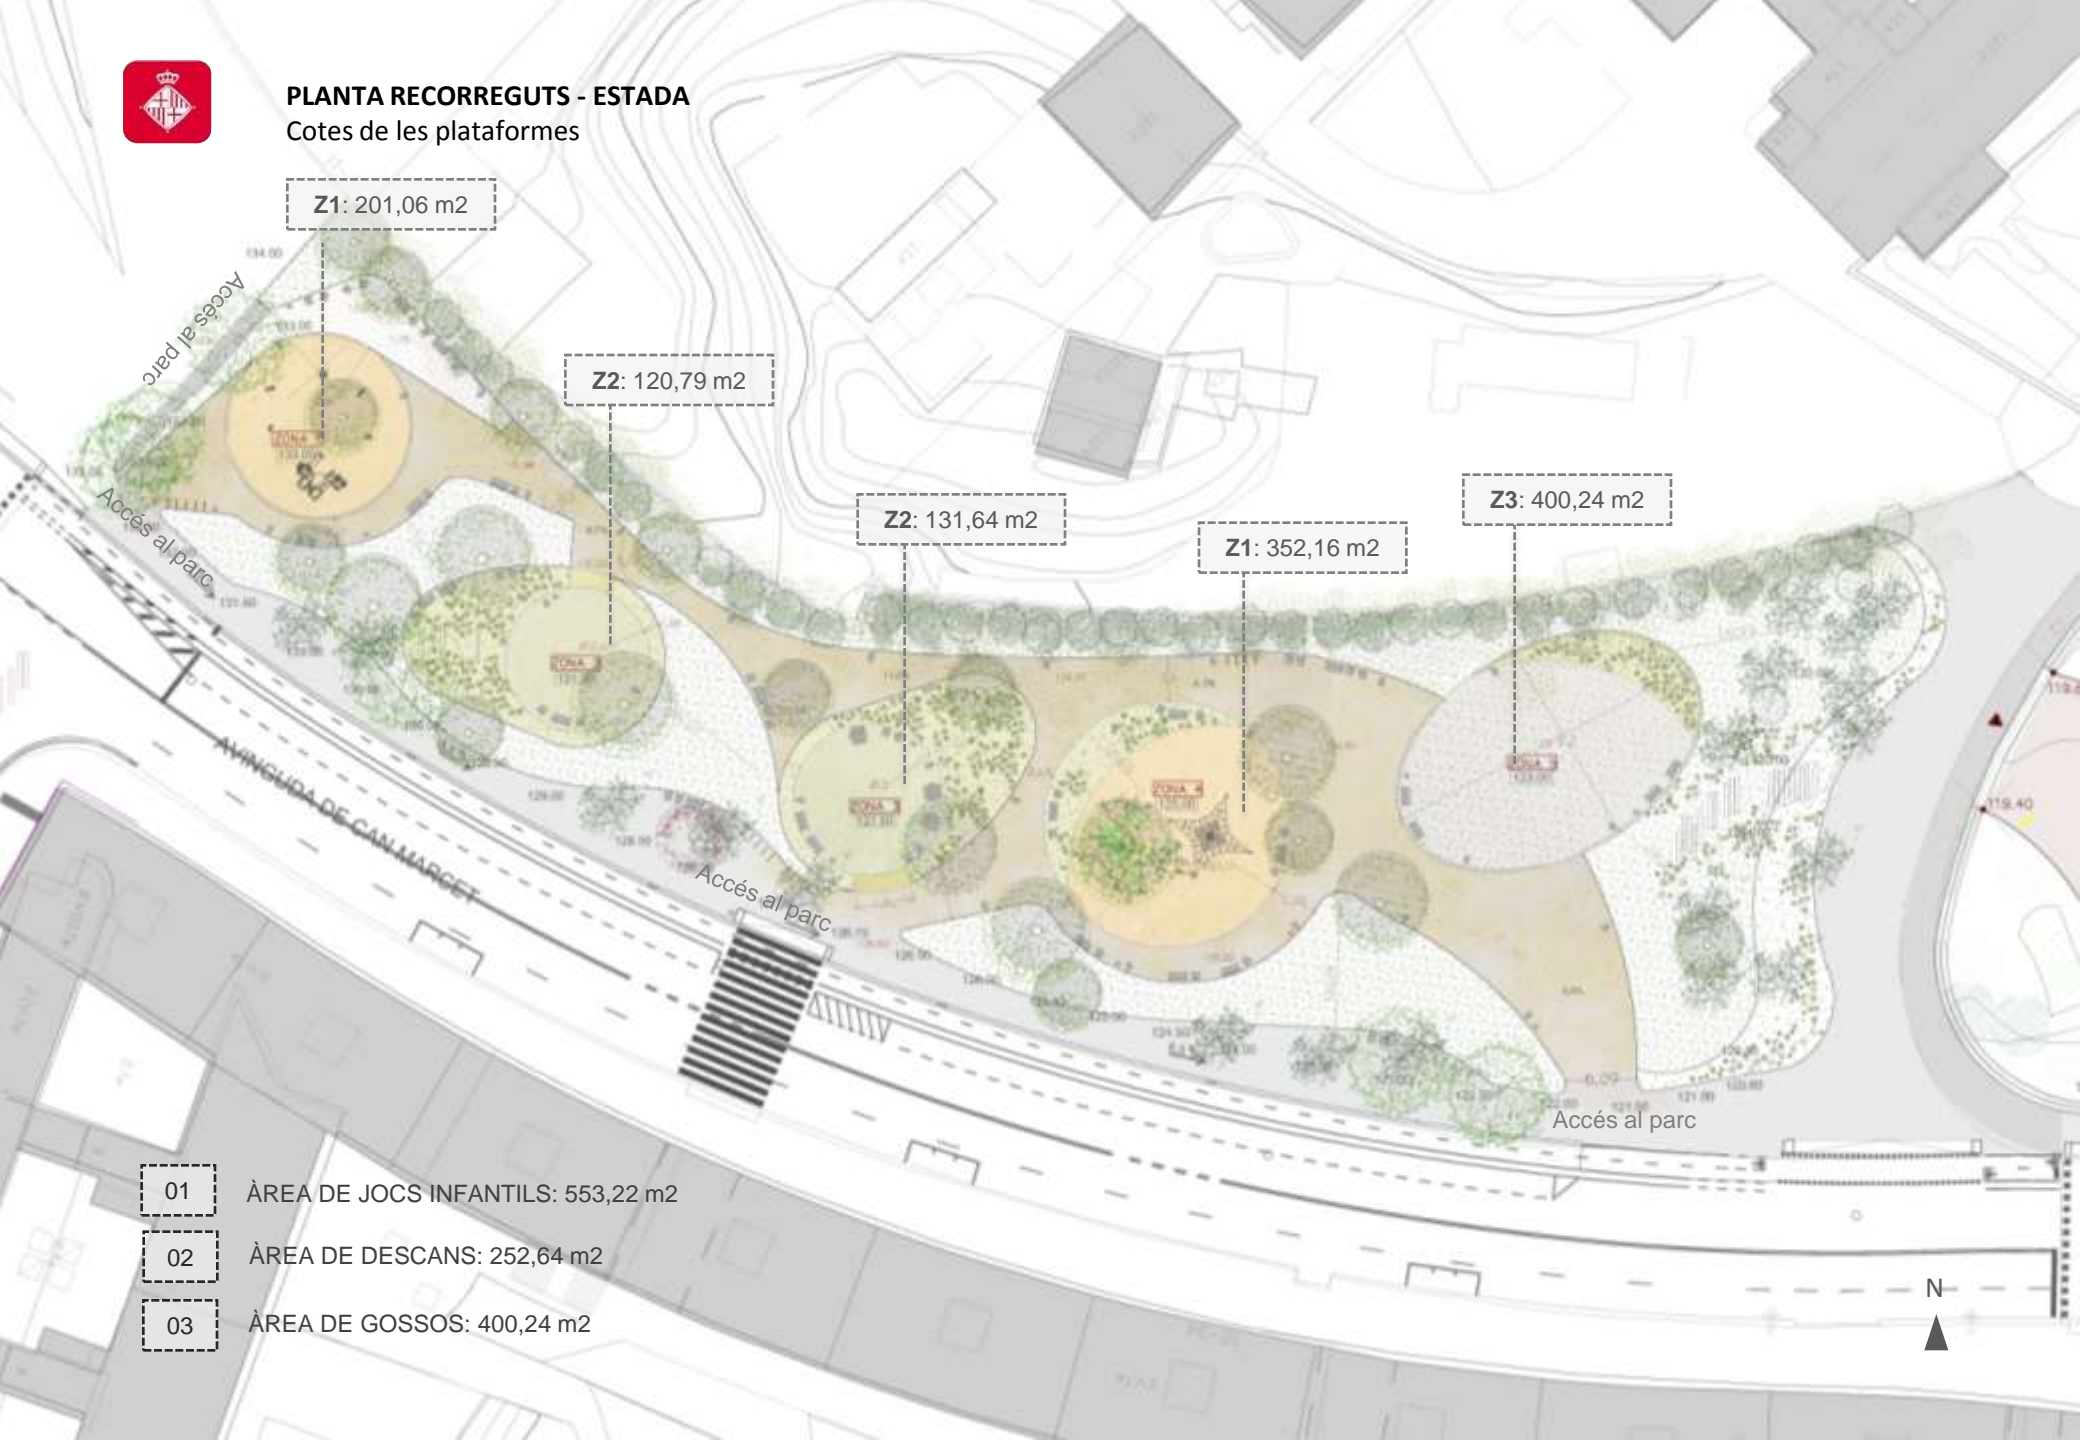

VORERES SENSE DELIMITAR. "INVASIÓ" DE LA VEGETACIÓ

MANCA D'ESPAI PEL PAS DE VIANANTS

CIRCULACIÓ DE VIANANTS NO PREVISTA

GUIAL I ZONA D'ACCÉS MALMESA

ÀMBIT D'INTERVENCIÓ: 5.511,43 m²

ARRANJAMENT DE L'ESPAI LLIURE SITUAT A L'AVINGUDA DE CAN MARCET
Districte d'HORTA - GUINARDÓ

EMPLAÇAMENT AVINGUDA DE CAN MARCET
Districte d'HORTA - GUINARDÓ

EMPLAÇAMENT AVINGUDA DE CAN MARCET
Districte d'HORTA - GUINARDÓ

TOPOGRÀFIC ESTAT ACTUAL

PLANTA ZONES VERDES

Vegetació alta i mitja-baixa segons el programa

ZP ZONA VERDA PERIMETRAL AL PARC

ZC ZONA VERDA ARBUSTIVA COMPLEMENTÀRIA A LES ZONES AMB PROGRAMA

PLANTA RECORREGUTS - ESTADA

Cotes de les plataformes

- 01 ÀREA DE JOCS INFANTILS: 553,22 m2
- 02 ÀREA DE DESCANS: 252,64 m2
- 03 ÀREA DE GOSSOS: 400,24 m2

PROPOSTA ARBRAT

Plantacions existents i noves

SECCIÓ S1-S1'

05d

Vegetació Elements Arquitectònics

VEGETACIÓ

VEGETACIÓ. ARBRAT EXISTENT

Xiprer. *Cupressus sempervirens*.