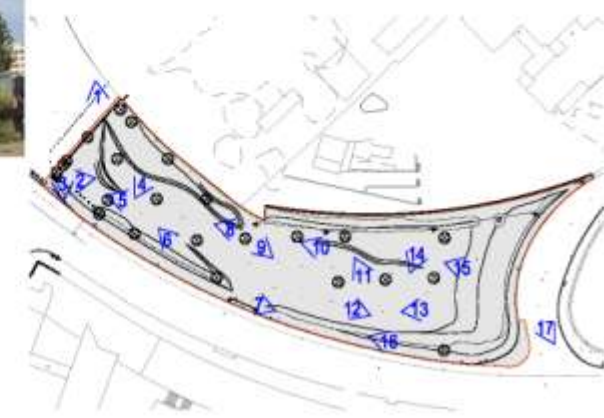

PAVIMENT EROSIONAT I MOLT DETERIORAT DEGUT A L'ACCIÓ DE L'AGUA I EL PAS DE VEHICLES

ZONES RESIDUALS AMB ACUMULACIÓ DE BRUTÍCIA I VEGETACIÓ DESCONTROLADA

ADJECAMENT DE PAVIMENT A CAUSA DE LES ARRELS DELS ARBRES

VORERES SENSE DELIMITAR. "INVASIÓ" DE LA VEGETACIÓ

MANCA D'ESPAI PEL PAS DE VIANANTS

CIRCULACIÓ DE VIANANTS NO PREVISTA

GUIAL I ZONA D'ACCÉS MALMESA

ÀMBIT D'INTERVENCIÓ: 5.511,43 m²

ARRANJAMENT DE L'ESPAI LLIURE SITUAT A L'AVINGUDA DE CAN MARCET
Districte d'HORTA - GUINARDÓ

01a

PROPOSTA INICIAL

BIM/SA BARCELONA D'INFRAESTRUCTURES MUNICIPALS

ARRANJAMENT DE L'ESPAI LLIURE SITUAT A L'AVINGUDA DE CAN MARCET TOPOGRÀFIC ESTAT ACTUAL

----- ÀMBIT D'INTERVENCIÓ: 5400,00 m²

Ajuntament de Barcelona